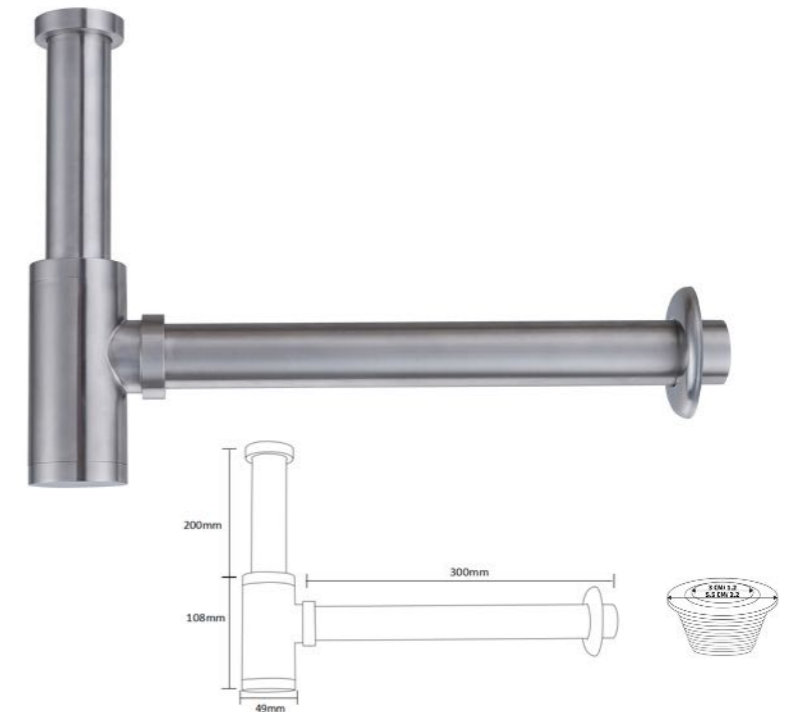

BOTTLE TRAP

ท่อน้ำทิ้ง

ท่อน้ำทิ้งกระปุก สแตนเลส ท่อเข้ากำแพงยาว 30 ซม.
RASLAND ส่วนกระปุกสามารถถอดออกมาทำความสะอาด
สะอาด เอาเศษสกปรกต่าง ๆ ออกได้ ทนทาน ทนต่อ
การเกิดสนิมและทนการกัดกร่อนต่างๆ ได้เป็นอย่างดี

RA 1156304

ท่อน้ำทิ้ง กระปุก สแตนเลส
ขนาดท่อ 200 x 300 มม.

- + ท่อต่อกับสแต็อย่างยาว 20 ซม.
- + ท่อเข้ากำแพงยาว 30 ซม.
- + ยางใส่กำแพงกับท่อขารบท่อน้ำทิ้ง

789บาท