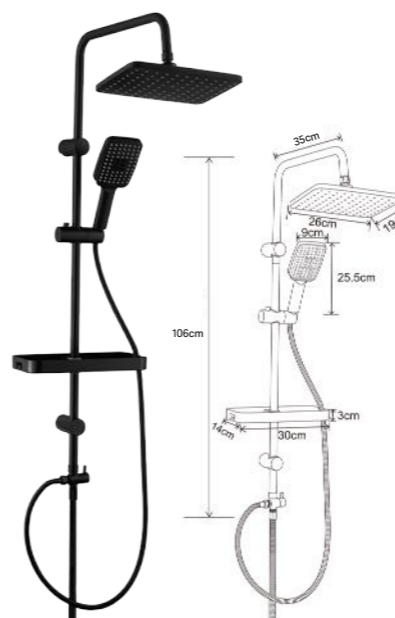

ฝักบัวมีสแตนเลสปรับระดับ 3 ระบบ พร้อมอุปกรณ์เสริมสายฝักบัว 3 เส้นในชุด ขนาด 150/120/60 ซม. รับประกันใส่แล้วของตัวเปลี่ยนก็คิกทางน้ำไม่รั่วซึม 10 ปี

**MATT BLACK**  
 10 ปี  
**GUARANTEE AGAINST LEAKAGE**  
**10 YEAR**  
 MADE OF STAINLESS STEEL 304