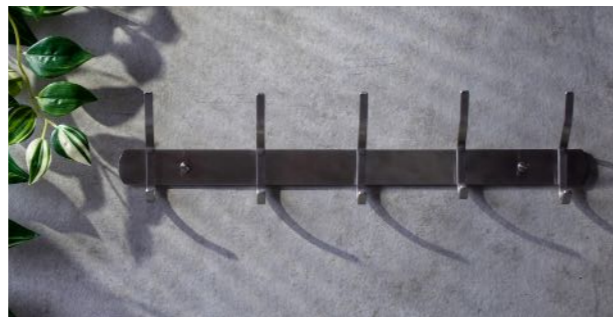

อุปกรณ์ตกแต่งห้องน้ำ

RA HOOK-LL-55

ขอแขวนเสื้อ 5 หัว สแตนเลส 304 ด้าน
ขนาด 49 x 215 x 350 มม.

+ สแตนเลส

489บาท

ขอแขวนเสื้อ 5 หัว สแตนเลส 304 ด้าน
สำหรับใช้แขวนเสื้อผ้า ผ้าเช็ดตัว
หรือแขวนอุปกรณ์ต่าง ๆ ประหยัดพื้นที่
จัดเก็บ ส่วนยึดแขวนมีความแข็งแรง
ทนทาน ไม่เป็นสนิม