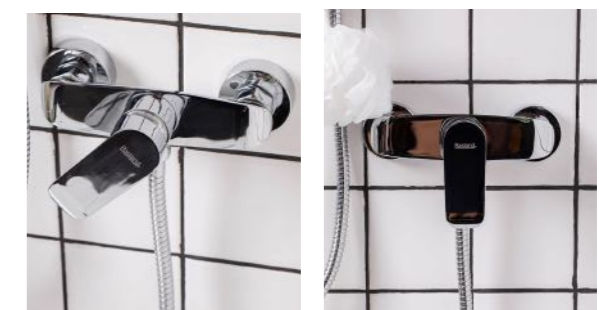

ก๊อกล้างหน้าน้ำเย็น คอสูง DEXTER สีดำ
ขนาด 42 x 170.7 x 267 มม.

+ ทองเหลือง

3,490บาท

ก๊อกล้างหน้าน้ำเย็น คอสูง DEXTER
ขนาด 42 x 170.7 x 267 มม.

+ ทองเหลือง

2,990บาท

ก๊อกล้างหน้าน้ำเย็น DEXTER สี MATT GOLD
ขนาด 42 x 147.2 x 131.8 มม.

+ ทองเหลือง

2,190บาท

ก๊อกล้างหน้าน้ำเย็น DEXTER สีดำ
ขนาด 42 x 147.2 x 131.8 มม.

+ ทองเหลือง

2,190บาท