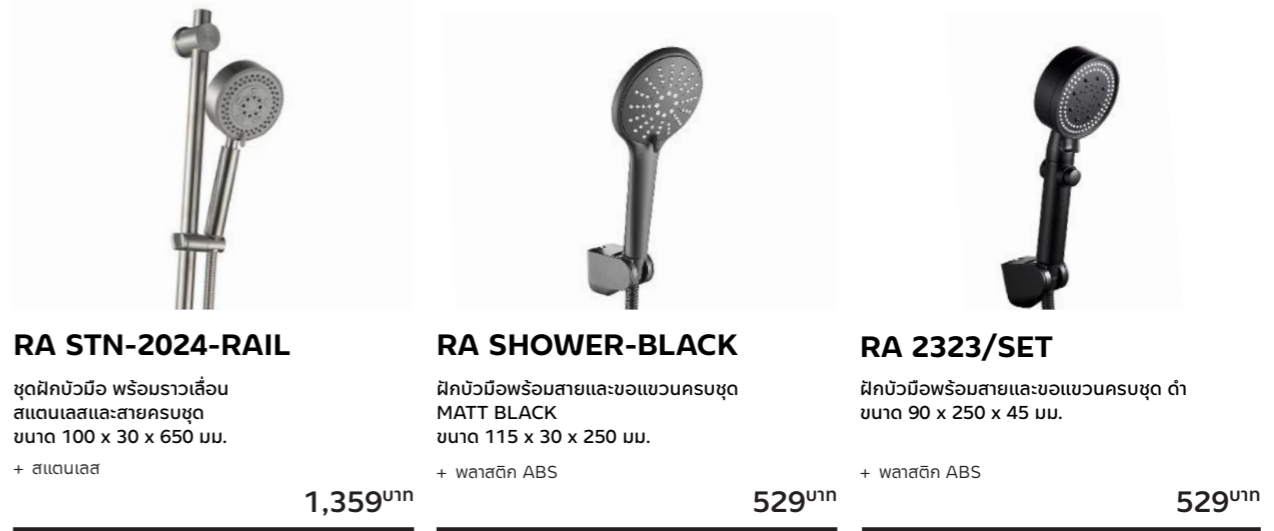

ฝักบัวมือ

RA D414-BLACK

ฝักบัวมือพร้อมสายและขอแขวนครบชุด 5 ระบบ BLACK ขนาด 125 x 65 x 255 มม.

+ ABS

699บาท

ชุดฝักบัวมือ MATT BLACK / สีดำด้าน ดีไซน์สวย ใช้งานได้แรงขึ้น สายน้ำนุ่ม ละเอียดมาก มาพร้อมปุ่มกดปรับสายน้ำ 5 ระบบ สปริงช่วยผ่อนนุ่ม นวดตัวแบบพิเศษ และการหยุดน้ำชั่วคราวขณะถูสบู่ สายฝักบัวผลิตจากสแตนเลสขนาดความยาว 150 ซม. มาพร้อมขอแขวนปรับได้

RA STN304-SHOWER

ฝักบัวมือ พร้อมสายและขอแขวนครบชุด สแตนเลส ขนาด 100 x 245 x 50 มม.

+ สแตนเลส

599บาท

ชุดฝักบัวมือ ผลิตจากสแตนเลสเกรด 304 สีด้าน สามารถปรับน้ำได้ 5 ระบบ หน้าฝักบัวขนาด 10 ซม. น้ำหนักเบา มาพร้อมขอแขวนปรับระดับได้และสายฝักบัวผลิตจากสแตนเลสขนาดความยาว 150 ซม. มีปุ่มยางกำจัดตะกอนได้ด้วยนิ้วมือ

ฝักบัวมือ