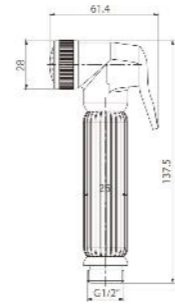

**RA AST7168-2-C-ZC(S)**

หัวฉีดชำระ: ครอบคลุม Atlanta ขนาด 61.4 x 28 x 139.5 มม.

+ ทองเหลือง

**699บาท**

**สายฉีดชำระ:** ผลิตจากทองเหลือง

**RA 989-BLACK**

ชุดสายฉีดชำระ พร้อมสายและขอแขวน ด้า  
ขนาด 28 x 61.4 x 137.5 มม.