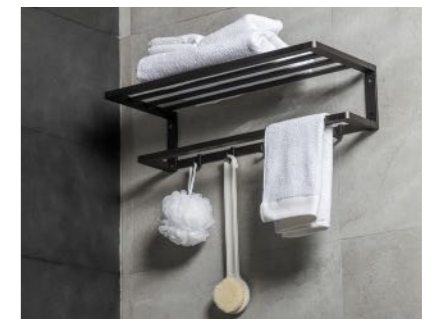

## อุปกรณ์ตกแต่งห้องน้ำ

หิ้งตากผ้าพับได้ พร้อมขอแขวน 5 ขอ ผลิตจาก อลูมิเนียม สี GUN GRAY หรือเทานิกเกิล สวย น้ำหนักเบา แข็งแรง ทนทาน ทำความสะอาดง่าย ไม่เป็นสนิม พับเก็บได้ ทั้ง 2 ราว ประหยัดพื้นที่

**RA W1533-W1234-GG**