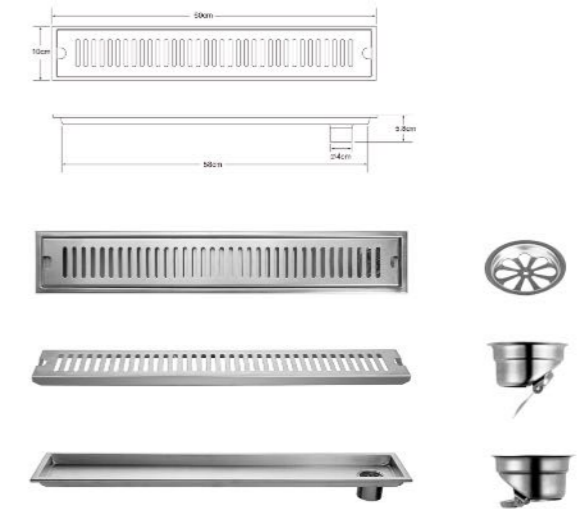

ตะแกรงน้ำทิ้ง

RA WT-FD6600

ตะแกรงน้ำทิ้งพื้นยาว 60 ซม. มีลึนกันแมลง ขนาด 10 x 60 ซม.

+ สแตนเลส

1,049บาท

ตะแกรงน้ำทิ้งพื้น กันกลิ่น ฝาปิดรูระบายน้ำ FLOOR DRAIN มีลึนกันแมลง ผลิตจากสแตนเลส เกรด 304 ช่วยกรองเศษผม เศษสบู่ หรือคราบสกปรกต่างๆ ไม่ไหลลงไปในท่อน้ำทิ้ง ตะแกรงและลึนปิดของตะแกรงด้านใน ช่วยกันแมลงและสัตว์ตัวเล็กๆ ที่ไต่ขึ้นมาตามท่อระบายน้ำได้ด้วย

พร้อมถ้วยดักกลิ่นด้านในจะมีน้ำขังอยู่ เพื่อกันไม่ให้กลิ่นจากในท่อน้ำย้อนกลับขึ้นมา ออกแบบให้รางตะแกรงยาวพิเศษ ขนาดท่อกว 1.5 - 2 นิ้ว หน้าแปลน ขนาด 10 x 60 ซม. หรือ 3.93 x 23.62 นิ้ว