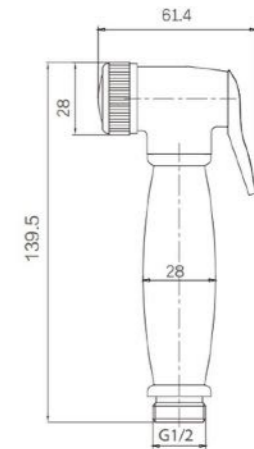

รับประกันไม่รั่วซึม 5 ปี
**GUARANTEE
AGAINST
LEAKAGE**
5
YEAR
ผลิตจาก
ทองเหลือง
**MADE OF
BRASS**

สายฉีดชำระ: ผลิตจากทองเหลือง