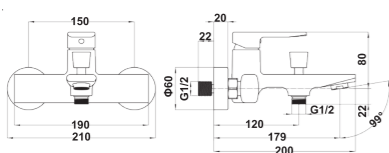

รับประกันการรั่วซึม 10 ปี
GUARANTEE AGAINST LEAKAGE
10
YEAR
ผลิตจากทองเหลือง
MADE OF BRASS