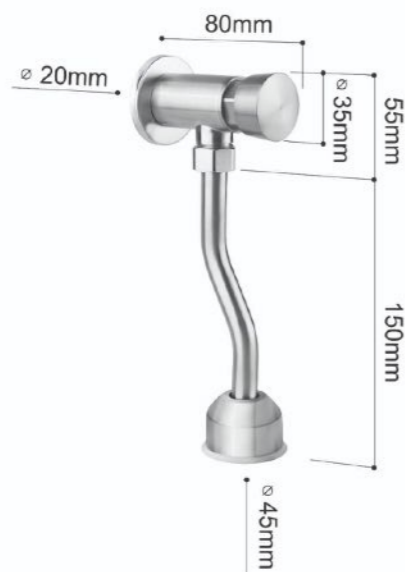

RA L1211-L23623

ฟลัชปั๊มสวาทายแบบกด สแตนเลส MATT
ขนาด 35 x 80 x 205 มม.

+ สแตนเลส

699บาท