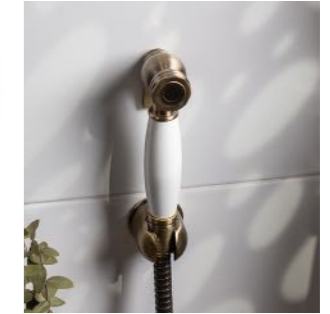

RA 989-BLACK

ชุดสายฉีดชำระ พร้อมสายและขอแขวน ด้า
ขนาด 28 x 61.4 x 137.5 มม.

+ ทองเหลือง

1,390บาท

สายฉีดชำระ สเปย์ฉีดชำระ ผลิตจากทองเหลือง MATT BLACK ทนทานเมื่อตกพื้น ด้านการคัดกรอง มีความเงางามเมื่อทำการชุบสี และไม่ขึ้นสนิม หัวฉีดถูกออกแบบให้น้ำออกมาในลักษณะนุ่มนวลเป็นสเปย์ตรง

สายฉีดทนแรงดันน้ำทั้งชุดเป็นสีดำ ทำให้ห้องน้ำมีความโดดเด่น หรูหรา สวยงาม โดยรับประกันหัวฉีดไม่รั่วซึม 5 ปี

สายฉีดชำระ: ผลิตจากทองเหลือง

RA 105021MATT

ชุดสายฉีดชำระ บราว MATT BRONZE
ขนาด 30 x 60.4 x 151.6 มม.

+ ทองเหลือง

1,390บาท

ชุดสายฉีดชำระ สเปย์ฉีดชำระ หัวสเปย์ ออกแบบเป็นสีขาว หัวสเปย์ผลิตจากทองเหลืองชุบสี MATT BRONZE ไม่ขึ้นสนิม มาพร้อมสายฝักบัวยาว 120 ซม. ด้านนอกหุ้มด้วยสแตนเลสชุบสี MATT BRONZE

ข้อต่อของสายผลิตจากทองเหลือง ข้อต่อของสายผลิตจากทองเหลือง หัวฉีดชำระสามารถหมุนปากกรองออกมาล้างได้ สามารถหมุนวนก่าแพง ทำให้ห้องน้ำมีความโดดเด่น หรูหรา สวยงาม พร้อมรับประกันหัวฉีดไม่รั่วซึม 5 ปี