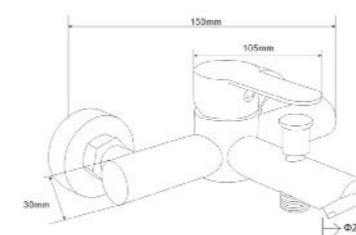

RA SS-00833

ก๊อกผสมล้างอ่าง สแตนเลส ขนาด 150 x 105 mm.

+ สแตนเลส

1,990บาท