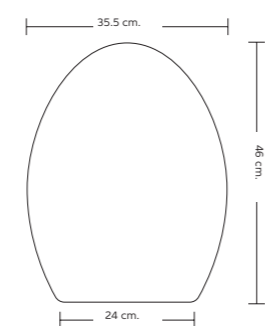

ฝารองนั่งพร้อมนอตยึด RASLAND สำหรับชักโครก 2 ชั้น นอตยึดสแตนเลส ไม่เป็นสนิม ฝารองนั่ง SOFT CLOSED และมีปุ่มกดฝารองออกมาเพื่อทำความสะอาด รับประกัน 2 ปี