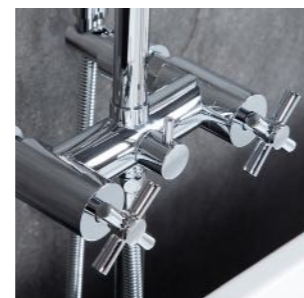

### RA A1118-A9999

ก๊อกน้ำผสมขึ้นจากพื้น โครเมียม ขนาด 242 x 1045 x 320 มม.

+ ทองเหลือง

17,990 บาท

รับประกันไม่รั่วซึม 10 ปี

GUARANTEE AGAINST LEAKAGE

10

YEAR