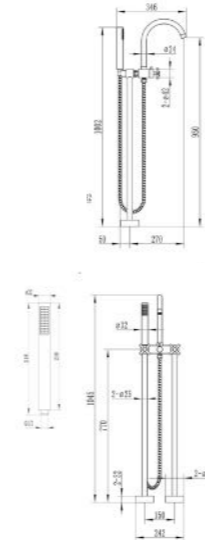

### RA A1118-A9999

ก๊อกน้ำผสมขึ้นจากพื้น โครเมียม ขนาด 242 x 1045 x 320 มม.

+ ทองเหลือง

17,990 บาท

รับประกันไม่รั่วซึม 10 ปี

GUARANTEE AGAINST LEAKAGE

10

YEAR