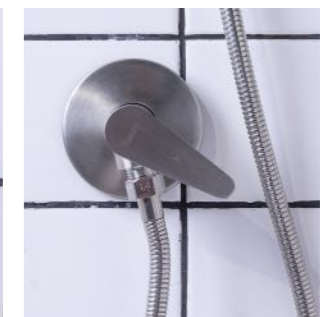

RA MSS-02GOLD

สต็อบฝักบัวน้ำเย็น MATT GOLD ขนาด 67 x 99.5 x 67 มม.

+ ทองเหลือง

529บาท

สต็อบฝักบัวน้ำเย็น สำหรับฝักบัว ทองเหลือง MATT GOLD วาล์วเป็นเซรามิกวาล์ว รับประกันการรั่วซึม 10 ปี

รับประกันภัย 10 ปี
GUARANTEE AGAINST LEAKAGE
10
YEAR
MADE OF STAINLESS STEEL 304