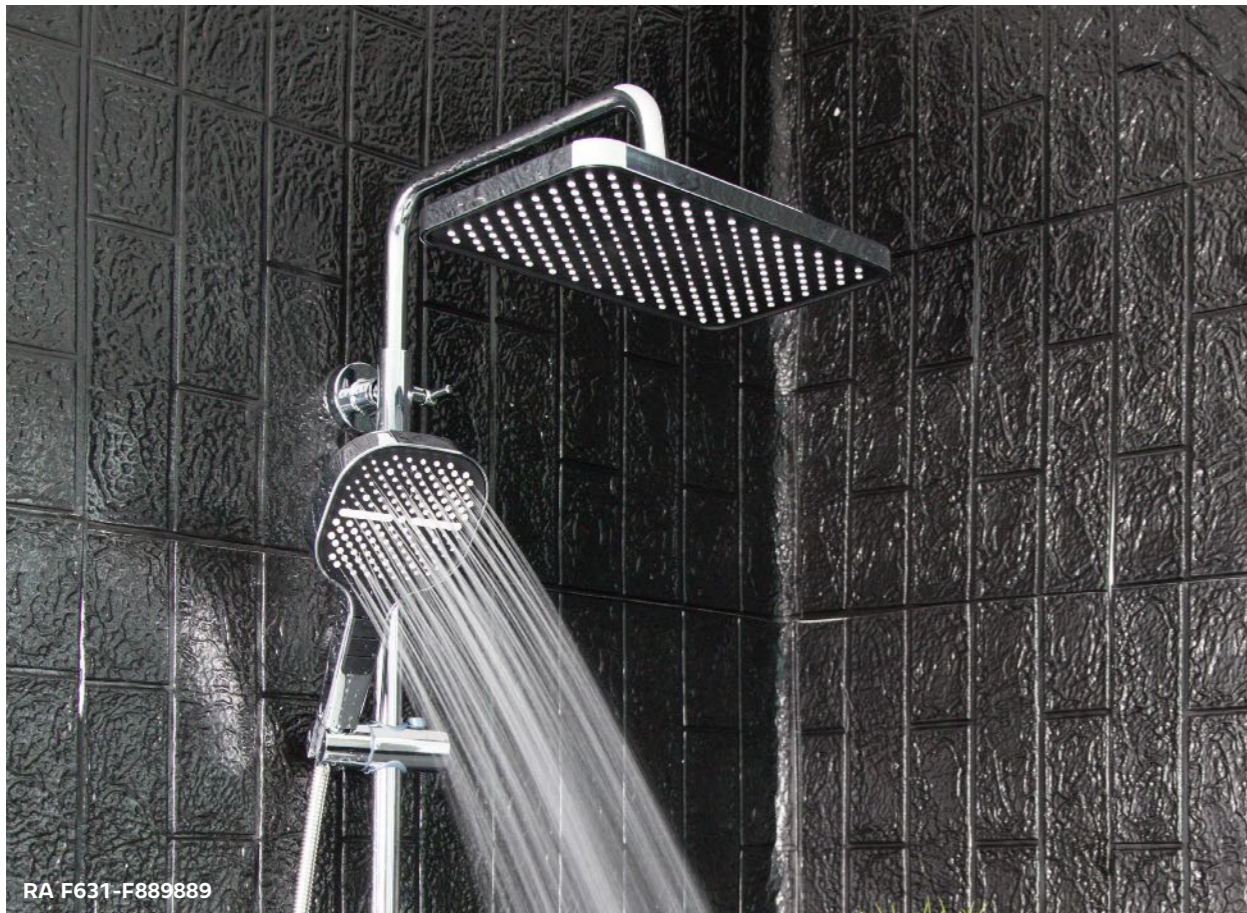

เรนชาเวอร์ แบบน้ำเย็น/น้ำอุ่น

RA F631-F889889