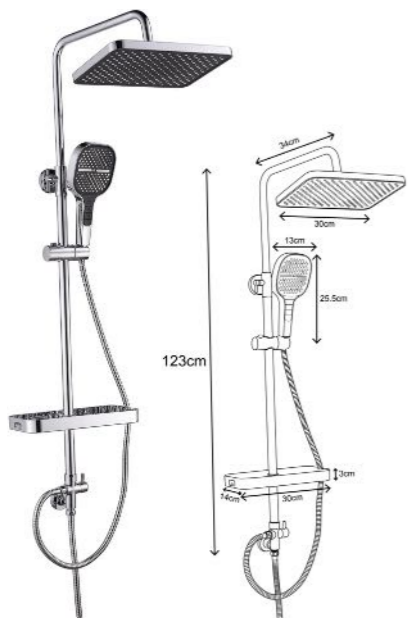

รับประกันภัย 10 ปี
GUARANTEE AGAINST LEAKAGE
10 YEAR
MADE OF STAINLESS STEEL 304

RA F631-F889889

ชุดเรนชาเวอร์น้ำอุ่น สีสแตนเลสเงา ขนาด 300 x 340 x 1230 มม.

+ สแตนเลส

2,990 บาท