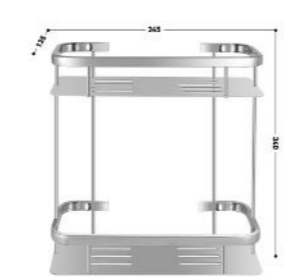

RA B20122

ชั้นวางของสองชั้น สแตนเลส 304
ขนาด 345 x 135 x 340 มม.

+ สแตนเลส

999บาท

ชั้นวางของ สองชั้น สแตนเลส 304
สีโครเมียม ที่เก็บของในห้องน้ำ ช่วยเก็บ
ของให้เป็นระเบียบ ส่วนยึดแขวนมีความ
แข็งแรง วัสดุสแตนเลส 304 นทาน
ไม่เป็นสนิม