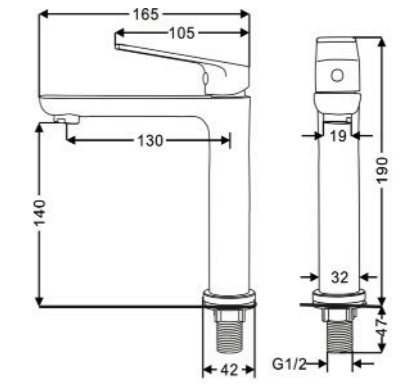

มือจับเปิด-ปิดแบบโยก หันซ้าย-ขวา

ปากก๊อกยาวพิเศษ 16 ซม.

ผลิตจากสแตนเลส เกรด 304

เคลือบโครเมียมเงางาม

ตัวล็อกใต้ฐานก๊อก ผลิตจากทองเหลือง

รับประกันไม่รั่วซึม 10 ปี

**GUARANTEE
AGAINST
LEAKAGE**

10

YEAR

ผลิตจาก
สแตนเลส 304

**MADE OF
STAINLESS
STEEL 304**

หัวสาย
ผลิตจากทองเหลือง

**DURABLE
BRASS
SEALED**

ก๊อกน้ำล้างหน้า

WASHING FAUCET

ก๊อกอ่างล้างหน้าน้ำเย็น สแตนเลส 304 ชูบโครเมียม
ปากก๊อกยาวพิเศษ 16 ซม. ตัวก๊อกมีขนาดความสูง
กว่าปกติทั่วไป ประมาณ 3 ซม. เหมาะสำหรับติดตั้ง
บนอ่างล้างหน้าขนาดกลาง-ใหญ่ แบบมีรูก๊อก
มือจับเปิด-ปิดโยก ขึ้น-ลงและหันซ้าย-ขวาได้
ตัวล็อกใต้ฐานก๊อกผลิตจากทองเหลือง แข็งแรง
ไม่สึกกร่อน รับประกันใช้แล้ว 10 ปี

RA A121-A512

ก๊อกอ่างล้างหน้าน้ำเย็น
ขนาด 105 x 160 x 178 มม.

+ สแตนเลส

899บาท