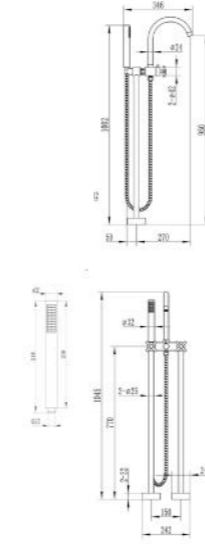

MIXER FAUCET

รับประกันไม่รั่วซึม 10 ปี

GUARANTEE AGAINST LEAKAGE

10

YEAR

ผลิตจาก สแตนเลส 304

MADE OF STAINLESS STEEL 304

ก๊อกน้ำผสมน้ำร้อน-เย็น แบบขึ้นจากพื้น

รับประกันไม่รั่วซึม 10 ปี

GUARANTEE AGAINST LEAKAGE

10

YEAR

ผลิตจากทองเหลือง

MADE OF BRASS

RA A1118-A3333

ก๊อกน้ำผสมขึ้นจากพื้น โครเมียม ขนาด 150 x 989 x 200 มม.

+ ทองเหลือง

15,990 บาท