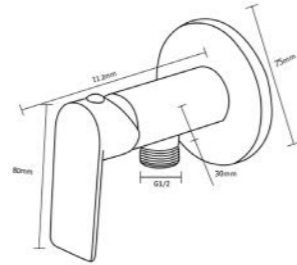

**RA 9944-VALVE**

วาล์วฝักบัวน้ำเย็น สแตนเลส  
 ขนาด 27 x 112 x 80 มม.

+ สแตนเลส

**489บาท**

สต็อบฝักบัว สำหรับฝักบัว สแตนเลส  
 ด้าน RASLAND วาล์วเป็นเซรามิก  
 พร้อมรับประกันการรั่วซึม 10 ปี

รับประกันรั่วซึม 10 ปี  
 GUARANTEE AGAINST LEAKAGE  
**10**  
 YEAR  
 MADE OF STAINLESS STEEL 304