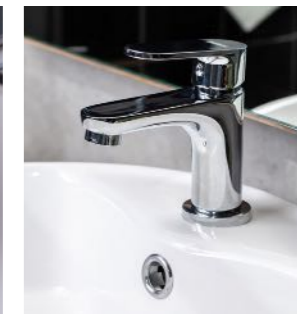

RA BR5665

ก๊อกล้างหน้าน้ำเย็น
ขนาด 46 x 95 x 123 มม.
+ ทองเหลือง

799บาท

ก๊อกอ่างล้างหน้าน้ำเย็น ทองเหลือง ชุดโครเมียม รับประกันไว้แล้ว 10 ปี เหมาะสำหรับติดตั้งบนอ่างล้างหน้าทั่วไป หรืออ่างเพอร์มิเจอร์ ขนาดกลาง-ใหญ่ แบบมีรูคอก ตัวล๊อคทองเหลืองคุณภาพดี

แข็งแรง สามารถยึดได้อย่างแน่นหนา มือจับเปิด-ปิดแบบโยก ขึ้น-ลง รับประกันไว้แล้ว 10 ปี