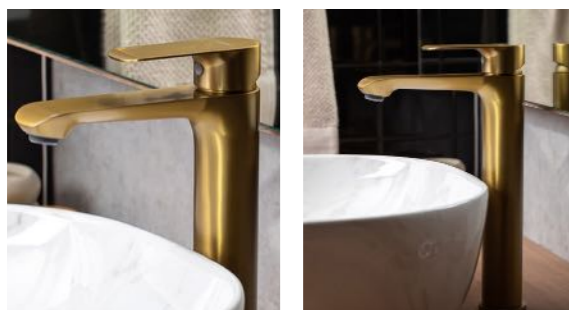

# DEXTER COLLECTION

**RA DB-90402G**

ก๊อกล้างหน้าน้ำเย็น คอสูง DEXTER สี MATT GOLD  
ขนาด 42 x 170.7 x 267 มม.

+ ทองเหลือง

3,490บาท

**RA DB-90401**

ก๊อกล้างหน้าน้ำเย็น DEXTER  
ขนาด 42 x 147.2 x 131.8 มม.

+ ทองเหลือง