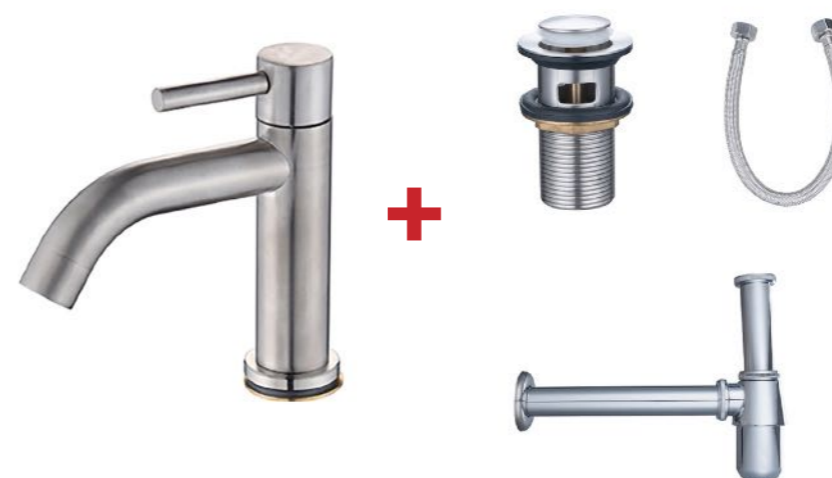

ก๊อกสนาม คอส์ SHAYUBI ขนาด 47 x 120 x 155 มม.

+ ซิงค์

249บาท

รับประกันไม่รั่วซึม 10 ปี  
**GUARANTEE AGAINST LEAKAGE**  
**10 YEAR**  
 ผลิตจาก สแตนเลส304  
**MADE OF STAINLESS STEEL 304**

RA PROJECT-B

**ก๊อกน้ำเย็นเดี่ยวจัดชุดราคาพิเศษ**