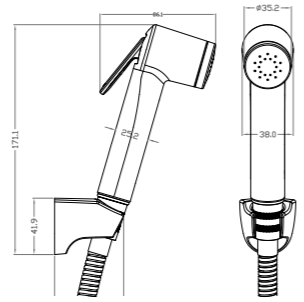

RA H811-H951

ชุดหัวฉีดชำระ-โครม พร้อมสายและขอแขวน ขนาด 38 x 86.1 x 171.1 มม.

+ พลาสติก ABS

249บาท

ชุดสายฉีดชำระ สเปร์ยฉีดชำระ ผลิตจาก ABS ชุดโครมเงา หัวสเปร์ยออกแบบให้สามารถสามารถถอดน้ำได้ สายผลิตจากสแตนเลส ความยาว 120 ซม. มาพร้อมขอแขวนกำแพงชุดโครมเงา