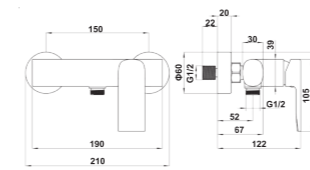

+ ทองเหลือง

**3,990 บาท**

**ก๊อกผสมล้างอ่าง/ยืนอาบ**

รับประกันการรั่วซึม 10 ปี  
 GUARANTEE AGAINST LEAKAGE  
**10**  
 YEAR  
 ผลิตจากทองเหลือง  
 MADE OF BRASS

**RA A116-A5111-V**

ก๊อกยืนอาบ ผสมร้อนเย็น โครเมียม OVO  
 ขนาด 210 x 115 x 122 มม.