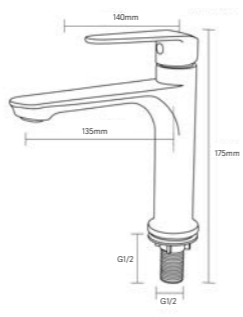

RA BR44556

ก๊อกล้างหน้าน้ำเย็น
ขนาด 47 x 135 x 175 มม.
+ ซิงค์

549บาท

ก๊อกอ่างล้างหน้าน้ำเย็น ชุดโครเมียมเงา ดีไซน์สวย ปากก๊อกยาวพิเศษ 16.5 ซม. ตัวก๊อกมีขนาดความสูงกว่าปกติทั่วไป ประมาณ 3 ซม. เหมาะสำหรับติดตั้งบนอ่างล้างหน้า ขนาดกลาง-ใหญ่

แบบมีรูคอก มือจับเปิด-ปิดแบบโยก ขึ้น-ลง และ หันซ้าย-ขวาได้ ตัวล๊อคใต้ฐานก๊อก รับประกันไว้แล้ว 10 ปี