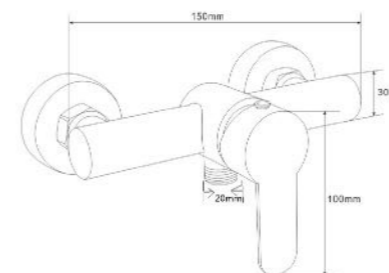

+ สแตนเลส

**1,879**บาท

**ก๊อกยื่นอวบน้ำผสมน้ำร้อน-เย็น** สแตนเลส 304

รับประกันการใช้งาน 10 ปี  
**10**  
 YEAR  
 GUARANTEE AGAINST LEAKAGE  
 MADE OF STAINLESS STEEL 304

**RA SS-00831**

ก๊อกน้ำผสม ยื่นอวบน้ำ สแตนเลส ขนาด 150 x 100 mm.