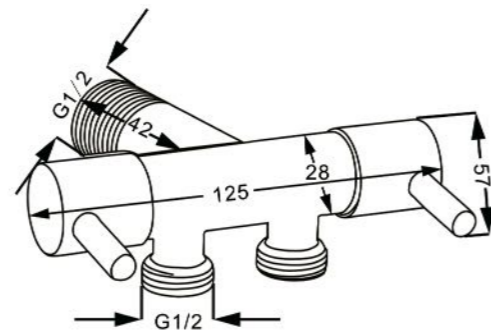

**RA C311-C101**

สตีปฝักบัว ขนาด 43 x 104 x 125 มม.

+ สแตนเลส

**459บาท**

วาล์วฝักบัว

รับประกันภัย 10 ปี  
**GUARANTEE AGAINST LEAKAGE**  
**10**  
 YEAR  
 MADE OF STAINLESS STEEL 304

**RA SS-1900**

วาล์วฝักบัวน้ำเย็น สแตนเลสเงา