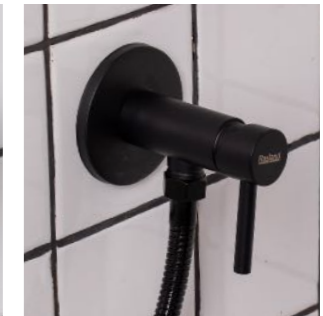

วาล์วฝักบัว

รับประกันภัย 10 ปี
GUARANTEE AGAINST LEAKAGE
10
YEAR
MADE OF STAINLESS STEEL 304

RA SS-1900

วาล์วฝักบัวน้ำเย็น สแตนเลสเงา

+ สแตนเลส

629บาท

สต็อบฝักบัวอาบน้ำ สองวาล์ว สแตนเลส 304 ด้าน RASLAND ควบคุมการใช้งานได้อย่างดี ความทนทาน และแข็งแรง ด้านการคัดกรองน้ำ ใช้สำหรับเปิดฝักบัว รับประกันใ้ว่าลั่วน้ำไม่รั่วซึม 10 ปี

วาล์วฝักบัว

MATT BLACK
รับประกันภัย 10 ปี
GUARANTEE AGAINST LEAKAGE
10
YEAR
MADE OF STAINLESS STEEL 304

RA BLK-VALVE

วาล์วฝักบัวน้ำเย็น MATT BLACK ขนาด 27 x 112 x 80 มม.

+ สแตนเลส

529บาท

สต็อบฝักบัว สำหรับฝักบัว สแตนเลส สีดำ RASLAND วาล์วเป็นเซรามิก วาล์วพร้อมรับประกันการรั่วซึม 10 ปี

MATT GOLD
รับประกันภัย 10 ปี
GUARANTEE AGAINST LEAKAGE
10
YEAR
MADE OF BRASS

RA MSS-02GOLD

สต็อบฝักบัวน้ำเย็น MATT GOLD ขนาด 67 x 99.5 x 67 มม.

+ ทองเหลือง

529บาท

สต็อบฝักบัวน้ำเย็น สำหรับฝักบัว ทองเหลือง MATT GOLD วาล์วเป็นเซรามิกวาล์ว รับประกันการรั่วซึม 10 ปี

รับประกันภัย 10 ปี
GUARANTEE AGAINST LEAKAGE
10
YEAR
MADE OF STAINLESS STEEL 304

RA SS-0290

วาล์วฝักบัวน้ำเย็น สแตนเลส ขนาด 40 x 80 x 110 มม.

+ สแตนเลส

529บาท

สต็อบฝักบัว สำหรับฝักบัว สแตนเลส 304 ด้าน RASLAND วาล์วเป็นเซรามิก พร้อมรับประกันการรั่วซึม 10 ปี