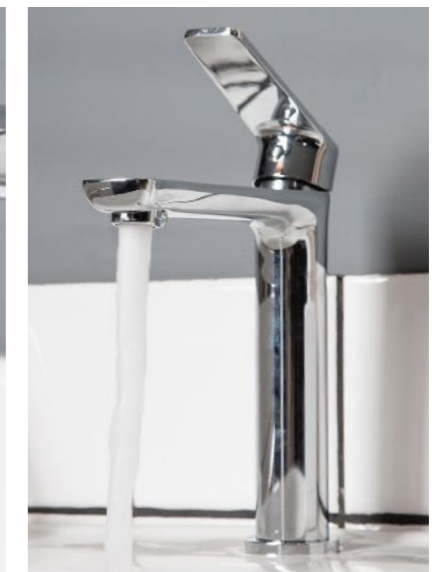

มือจับเปิด-ปิดแบบโยก หันซ้าย-ขวา

ปากก๊อกยาวพิเศษ 16 ซม.

ผลิตจากสแตนเลส เกรด 304

เคลือบโครเมียมเงางาม

ตัวล็อกใต้ฐานก๊อก ผลิตจากทองเหลือง

รับประกันไม่รั่วซึม 10 ปี

**GUARANTEE
AGAINST
LEAKAGE**

10

YEAR

ผลิตจาก
สแตนเลส 304

**MADE OF
STAINLESS
STEEL 304**

หัวสาย
ผลิตจากทองเหลือง

**DURABLE
BRASS
SEALED**

ก๊อกน้ำล้างหน้า

WASHING FAUCET

ก๊อกอ่างล้างหน้าน้ำเย็น สแตนเลส 304 ชูบโครเมียม
ปากก๊อกยาวพิเศษ 16 ซม. ตัวก๊อกมีขนาดความสูง
กว่าปกติทั่วไป ประมาณ 3 ซม. เหมาะสำหรับติดตั้ง
บนอ่างล้างหน้าขนาดกลาง-ใหญ่ แบบมีรูก๊อก
มือจับเปิด-ปิดโยก ขึ้น-ลงและหันซ้าย-ขวาได้
ตัวล็อกใต้ฐานก๊อกผลิตจากทองเหลือง แข็งแรง
ไม่สึกกร่อน รับประกันใช้แล้ว 10 ปี

RA A121-A512

ก๊อกอ่างล้างหน้าน้ำเย็น
ขนาด 105 x 160 x 178 มม.

+ สแตนเลส

899บาท