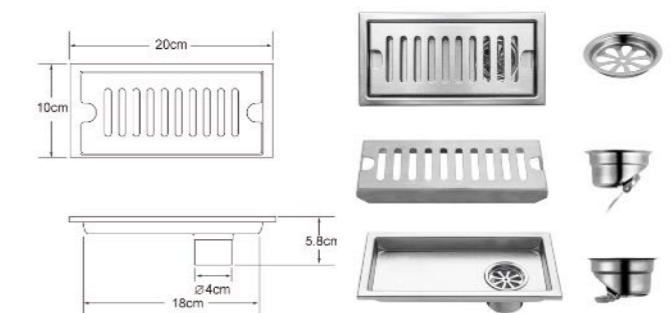

RA WT-FD2200

ตะแกรงน้ำทิ้งพื้นยาว 20 ซม. มีลึนกันแมลง ขนาด 10 x 20 ซม.

+ สแตนเลส

629บาท

ตะแกรงน้ำทิ้งพื้น ตะแกรงกันกลิ่น ฝาปิดรูระบายน้ำ FLOOR DRAIN มีลึนกันแมลง ผลิตจากสแตนเลส 304 สแตนเลสสีด้าน ขนาดท่อกว 1.5 - 2 นิ้ว หน้าแปลน ขนาด 10 x 20 ซม. หรือ 3.93 x 7.87 นิ้ว