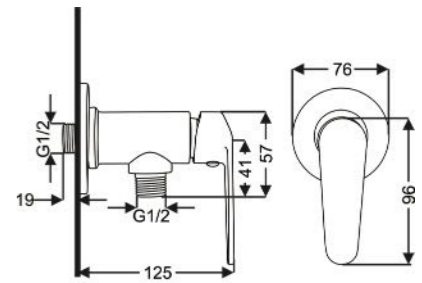

ขอแขวนเสียบสองระดับ ขนาด 45 x 42 x 42 มม.

+ พลาสติก ABS

**69บาท**

วาล์วฝักบัว

รับประกันการรั่วซึม 10 ปี  
**GUARANTEE AGAINST LEAKAGE**  
**10**  
**YEAR**  
 MADE OF STAINLESS STEEL 304