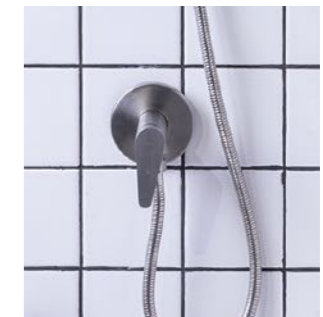

RA MSS-02GOLD

สต็อบฝักบัวน้ำเย็น MATT GOLD ขนาด 67 x 99.5 x 67 มม.

+ ทองเหลือง

529บาท

สต็อบฝักบัวน้ำเย็น สำหรับฝักบัว ทองเหลือง MATT GOLD วาล์วเป็นเซรามิกวาล์ว รับประกันการรั่วซึม 10 ปี

รับประกันภัย 10 ปี
GUARANTEE AGAINST LEAKAGE
10
YEAR
MADE OF STAINLESS STEEL 304