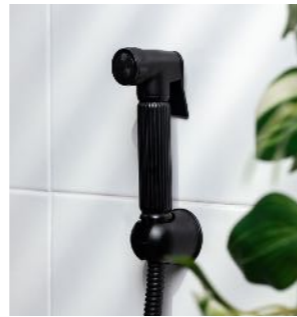

**RA AST7168-2-C-ZC(S)**

หัวฉีดชำระ: ครอบคลุม Atlanta ขนาด 61.4 x 28 x 139.5 มม.

+ ทองเหลือง

**699บาท**

**สายฉีดชำระ:** ผลิตจากทองเหลือง

**RA 989-BLACK**

ชุดสายฉีดชำระ พร้อมสายและขอแขวน ด้า  
ขนาด 28 x 61.4 x 137.5 มม.