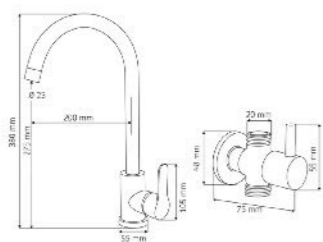

+ ทองเหลือง

2,190บาท

**ก๊อกซิงค์ผสมน้ำร้อน-เย็น** สแตนเลส 304

รับประกันการใช้งาน 10 ปี  
**10**  
 YEAR  
 GUARANTEE AGAINST LEAKAGE  
 MADE OF STAINLESS STEEL 304

**RA SS-5002-STOP**

ก๊อกซิงค์ผสม สแตนเลส พร้อมสตีปวาล์ว สามทาง ขนาด 55 x 200 x 380 mm.