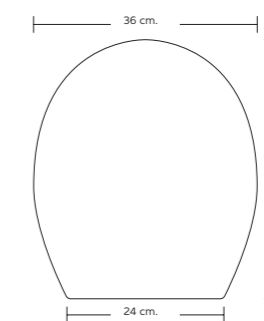

ฝารองนั่งพร้อมนอตยึด RASLAND สำหรับชักโครก 2 ชั้น นอตยึดสแตนเลส ไม่เป็นสนิม ฝารองนั่ง SOFT CLOSED และมีปุ่มกดฝารองออกมาเพื่อทำความสะอาด รับประกัน 2 ปี