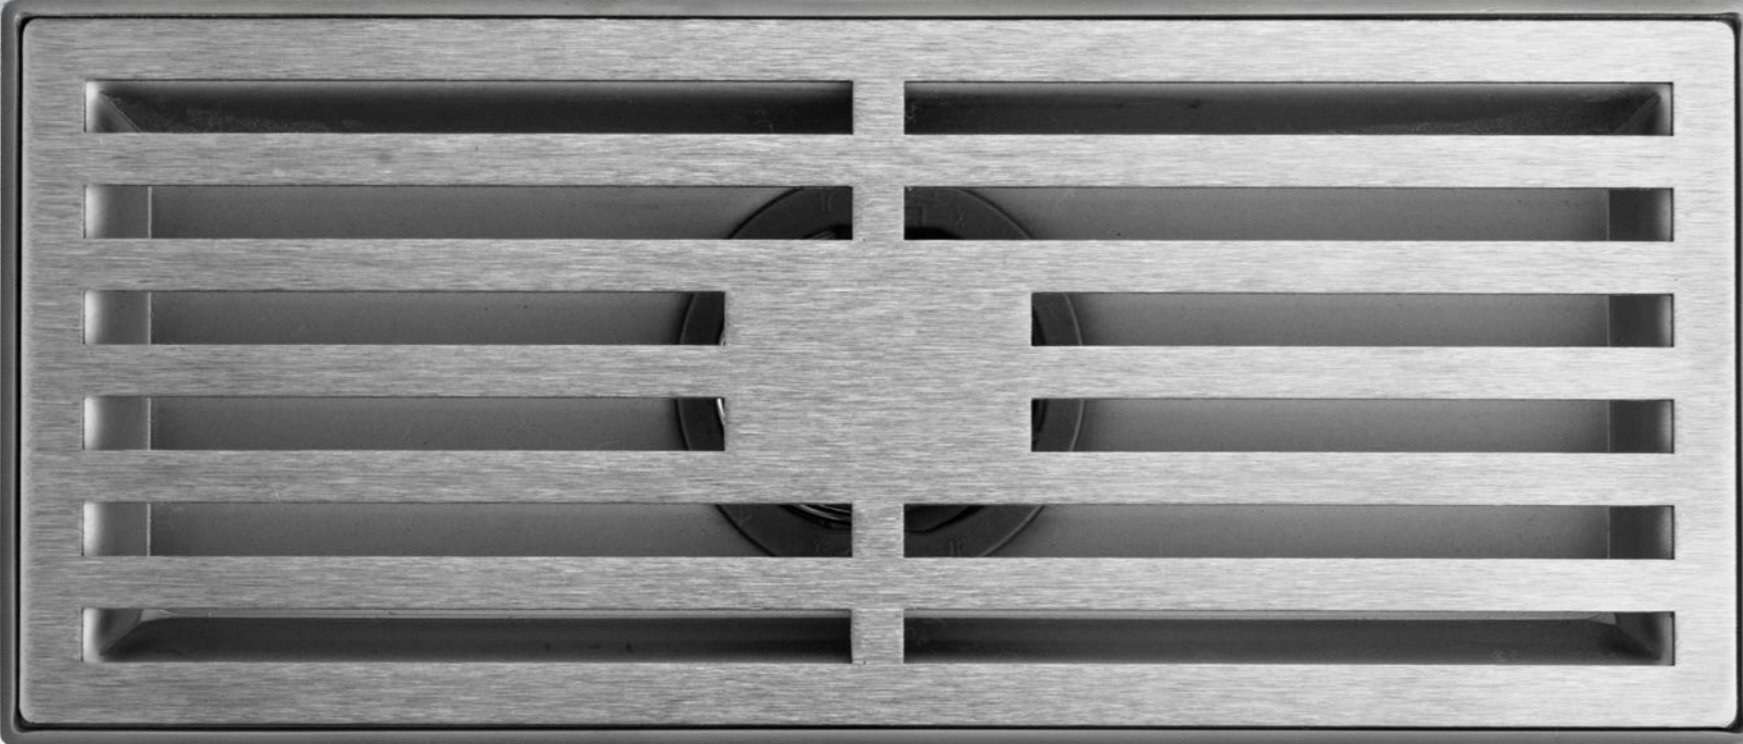

ผลิตจาก
สแตนเลส 304

**MADE OF
STAINLESS
STEEL 304**

มีลึบพิเศษกับแม่เหล็ก
ผลิตจากสแตนเลส

**ANTI
INSECT
DRAIN**

FLOOR DRAIN

ตะแกรงน้ำทิ้ง