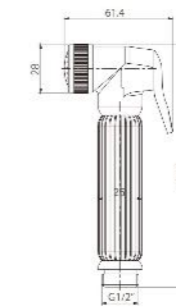

RA 898-CHROME

ชุดสายฉีดชำระ พร้อมสายและขอแขวน โครเมียม
ขนาด 28 x 61.4 x 137.5 มม.

+ ทองเหลือง

739บาท

ชุดสายฉีดชำระ สเปย์ฉีดชำระ ผลิตจากทองเหลืองชุบโครเมียม ไม่ขึ้นสนิม มาพร้อมสายฝักบัวยาว 120 ซม. ด้านนอกหุ้มด้วยสแตนเลสชุบสี ข้อต่อของสายผลิตจากทองเหลือง

หัวฉีดชำระสามารถหมุนปากกรองออกมาล้างได้ มาพร้อมขอแขวนก่าแพง หรูหรา สวยงาม พร้อมรับประกันหัวฉีดไม่รั่วซึม 5 ปี