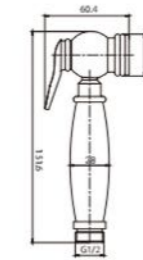

RA 989-BLACK

ชุดสายฉีดชำระ พร้อมสายและขอแขวน ด้า
ขนาด 28 x 61.4 x 137.5 มม.

+ ทองเหลือง

1,390บาท

สายฉีดชำระ สเปย์ฉีดชำระ ผลิตจากทองเหลือง MATT BLACK ทนทานเมื่อตกพื้น ด้านการคัดกรอง มีความเงางามเมื่อทำการชุบสี และไม่ขึ้นสนิม หัวฉีดถูกออกแบบให้น้ำออกมาในลักษณะนุ่มนวลเป็นสเปย์ตรง

สายฉีดทนแรงดันน้ำทั้งชุดเป็นสีดำ ทำให้ห้องน้ำมีความโดดเด่น หรูหรา สวยงาม โดยรับประกันหัวฉีดไม่รั่วซึม 5 ปี

สายฉีดชำระ: ผลิตจากทองเหลือง

RA 105021MATT

ชุดสายฉีดชำระ บราว MATT BRONZE
ขนาด 30 x 60.4 x 151.6 มม.

+ ทองเหลือง

1,390บาท

ชุดสายฉีดชำระ สเปย์ฉีดชำระ หัวสเปย์ ออกแบบเป็นสีขาว หัวสเปย์ผลิตจากทองเหลืองชุบสี MATT BRONZE ไม่ขึ้นสนิม มาพร้อมสายฝักบัวยาว 120 ซม. ด้านนอกหุ้มด้วยสแตนเลสชุบสี MATT BRONZE

ข้อต่อของสายผลิตจากทองเหลือง ข้อต่อของสายผลิตจากทองเหลือง หัวฉีดชำระสามารถหมุนปากกรองออกมาล้างได้ สามารถหมุนวนก่าแพง ทำให้ห้องน้ำมีความโดดเด่น หรูหรา สวยงาม พร้อมรับประกันหัวฉีดไม่รั่วซึม 5 ปี