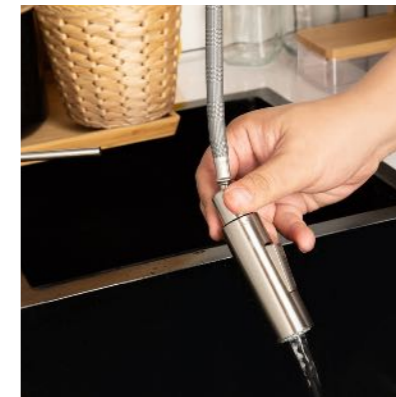

รับประกันไม่รั่วซึม 10 ปี

GUARANTEE AGAINST LEAKAGE

10

YEAR

ผลิตจาก สแตนเลส 304

MADE OF STAINLESS STEEL 304

ก๊อกซิงค์ล้างจาน แบบเคาน์เตอร์

ใช้ได้กับซิงค์ทุกยี่ห้อ

ปรับน้ำได้ 2 ระบบ

ปากก๊อกดึงล้างได้ ยาว 40 ซม.

รับประกันใส่วาล์ว 10 ปี

สายน้ำแบบน้ำตกสะดวกในการล้าง

SINK FAUCET

ก๊อกซิงค์น้ำเย็น ล้างจาน รุ่น WATER FALL แบบดึงได้และฉีดได้ ผลิตจากสแตนเลส 304 ด้านทรงโค้ง RASLANDปากก๊อกสามารถดึงได้ 40 ซม. ระบบน้ำ 2 ระบบ กระจกอกสามารถหมุนได้ 360 องศา สำหรับติดตั้งอ่างซิงค์ทั่วไป รับประกันใส่วาล์ว 10 ปี

RA A124-A141516

ก๊อกซิงค์ล้างจานแบบดึงได้และฉีดได้ สแตนเลส ขนาด 150 x 250 x 415 มม.

+ สแตนเลส

2,990บาท