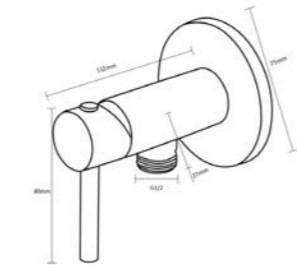

**RA SS-0290**

วาล์วฝักบัวน้ำเย็น สแตนเลส ขนาด 40 x 80 x 110 มม.

+ สแตนเลส

**529บาท**

สต็อบฝักบัว สำหรับฝักบัว สแตนเลส 304 ด้าน RASLAND วาล์วเป็นเซรามิก พร้อมรับประกันการรั่วซึม 10 ปี

**วาล์วฝักบัว**

รับประกันรั่วซึม 10 ปี  
 GUARANTEE AGAINST LEAKAGE  
**10**  
 YEAR  
 MADE OF STAINLESS STEEL 304