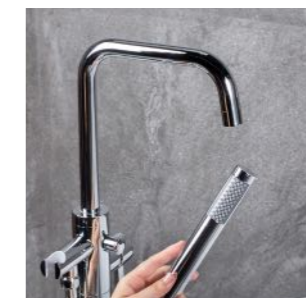

### RA A1118-A5555

ก๊อกน้ำผสมขึ้นจากพื้น โครเมียม ขนาด 150 x 1085 x 210 มม.

+ ทองเหลือง

12,990 บาท