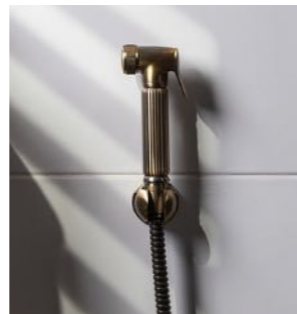

RA AST2499GB

ชุดสายฉีดชำระสีทองแดง พร้อมสายและขอแขวนครบชุด
ขนาด 28 x 61.4 x 137.5 มม.

+ ทองเหลือง

1,390บาท

ชุดสายฉีดชำระ สเปย์ฉีดชำระ ผลิตจากทองเหลืองชุบสีทองแดง ไม่ขึ้นสนิม มาพร้อมสายฝักบัวยาว 120 ซม. ด้านนอกหุ้มด้วยสแตนเลสชุบสีทอง ข้อต่อของสายผลิตจากทองเหลือง

หัวฉีดชำระสามารถหมุนปากกรองออกมาล้างได้ มาพร้อมขอแขวนก่าแพง รับประกันหัวฉีดไม่รั่วซึม 5 ปี