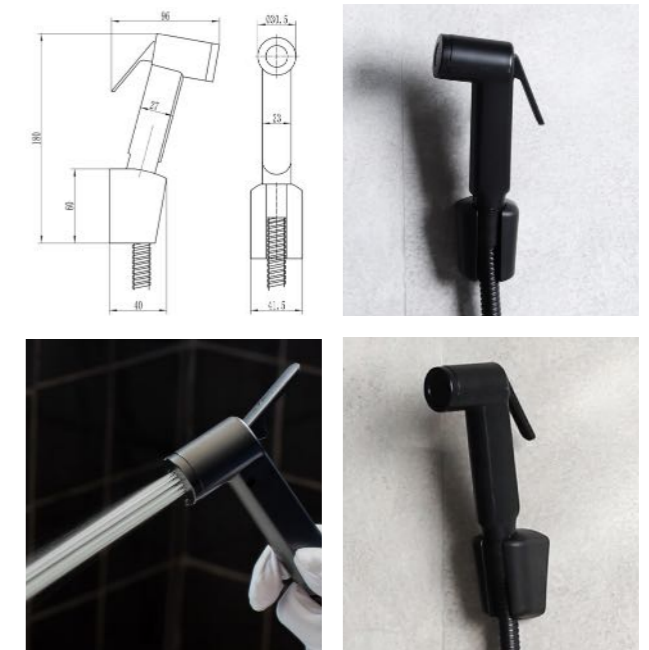

สายฉีดชำระ: ผลิตจากพลาสติก ABS

MATT BLACK
1
YEAR
GARANTÉE
AGAINST
LEAKAGE
LENGTH
130 CMS.
51.18 INCH.
LIFT
TO
LOCK