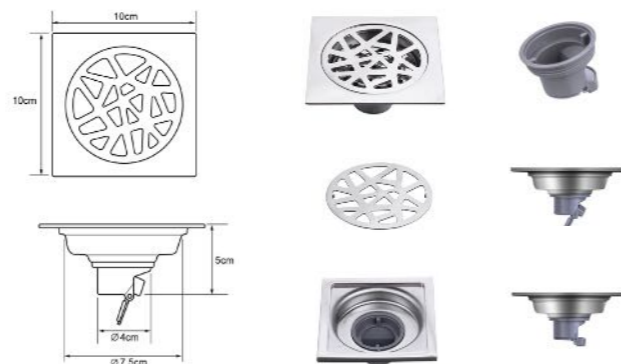

RA WT-BLACK

ตะแกรงน้ำทิ้งพื้น สแตนเลส 304 BLACK มีลึนกันแมลง ขนาด 10 x 10 ซม.

+ สแตนเลส

ตะแกรงน้ำทิ้งพื้น ตะแกรงกันกลิ่น ฝาปิดรูระบายน้ำ FLOOR DRAIN ผลิตจากสแตนเลส 304 MATT BLACK กว้างมีขนาด 1.5 - 2 นิ้ว หน้าแปลนขนาด 10 x 10 ซม. หรือ 4 x 4 นิ้ว สัตว์ตัวเล็กๆ ที่ไต่ขึ้นมาตามท่อได้ด้วย

ผลิตจาก
สแตนเลส 304
MADE OF STAINLESS STEEL 304
ป้องกันแมลง
และยุง
ANTI INSECT DRAIN

RA WT-12345

ตะแกรงน้ำทิ้งพื้น สแตนเลส 304 MATT มีลึนกันแมลง ขนาด 10 x 10 ซม.

+ สแตนเลส

319 บาท

ตะแกรงน้ำทิ้งพื้น ตะแกรงกันกลิ่น ฝาปิดรูระบายน้ำ FLOOR DRAIN มีลึนกันแมลง ผลิตจากสแตนเลส 304 สแตนเลสสีด้าน ขนาด กว้าง 1.5 - 2 นิ้ว หน้าแปลน 10 x 10 ซม. หรือ 4 x 4 นิ้ว