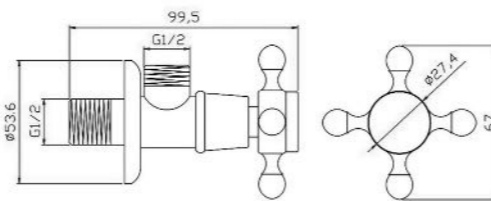

RA BLK-VALVE

วาล์วฝักบัวน้ำเย็น MATT BLACK ขนาด 27 x 112 x 80 มม.

+ สแตนเลส

529บาท

สต็อบฝักบัว สำหรับฝักบัว สแตนเลส สีดำ RASLAND วาล์วเป็นเซรามิก วาล์วพร้อมรับประกันการรั่วซึม 10 ปี

MATT GOLD
รับประกันภัย 10 ปี
GUARANTEE AGAINST LEAKAGE
10
YEAR
MADE OF BRASS