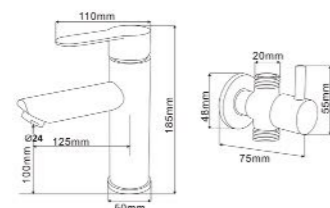

+ สแตนเลส

**1,590**บาท

**ก๊อกน้ำผสมน้ำร้อน-เย็น** สแตนเลส 304

รับประกันการใช้งาน 10 ปี  
**10**  
 YEAR  
 GUARANTEE AGAINST LEAKAGE  
 MADE OF STAINLESS STEEL 304

**RA SS-4003-STOP**

ก๊อกล้างหน้าผสม สแตนเลสพร้อมสตีปวาล์ว 3 ทาง ขนาด 50 x 125 x 185 mm.