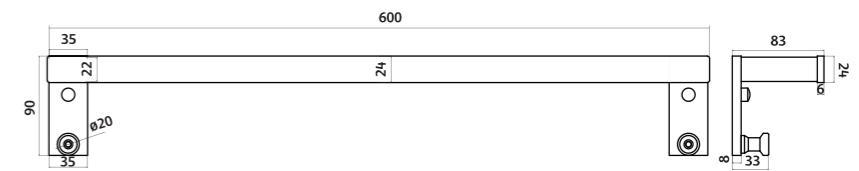

BATHROOM ACCESSORIES

อุปกรณ์ตกแต่งห้องน้ำ

หิ้งตากผ้าพับได้ พร้อมขอแขวน 5 ขอ ผลิตจาก อลูมิเนียม สี GUN GRAY หรือเทานิกเกิล สวย น้ำหนักเบา แข็งแรง ทนทาน ทำความสะอาดง่าย ไม่เป็นสนิม พับเก็บได้ ทั้ง 2 ราว ประหยัดพื้นที่

RA W1533-W1234-GG

หิ้งตากผ้ามีราวแขวนแบบพับได้ GUN GRAY ขนาด 595 X 240 X 145 มม.

+ อลูมิเนียม

1,490 บาท