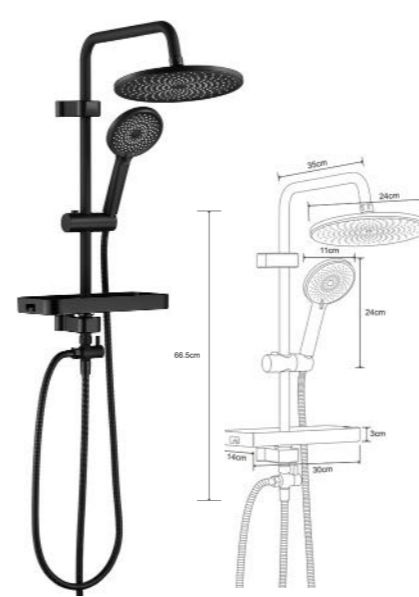

เรนชาเวอร์ แบบน้ำเย็น/น้ำอุ่น

MATT BLACK
รับประกันด้วย 10 ปี
GUARANTEE AGAINST LEAKAGE
10
YEAR
MADE OF STAINLESS STEEL 304

RA BLACK-BLACK

เรนชาเวอร์ MATT BLACK ขนาด 300 x 350 x 665 มม.

+ สแตนเลส

1,790บาท