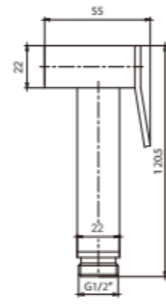

RA 108041-SQUARE

ชุดสายฉีดชำระ: โครเมียม SQUARE
ขนาด 22 x 55 x 120.5 มม.

+ ทองเหลือง

949บาท

สายฉีดชำระ: สเปย์ฉีดชำระ: ผลิตจากทองเหลืองชุบสีโครเมียม ทนทานเมื่อตกพื้น ด้านการคัดกรอง มีความเงางามเมื่อทำการชุบสี และไม่ขึ้นสนิม หัวฉีดถูกออกแบบให้น้ำออกมาในลักษณะนุ่มนวล เป็นสเปย์ตรง

สายฉีดทนแรงดันน้ำทั้งชุดเป็นสีดำ ทำให้ห้องน้ำมีความโดดเด่น หงหรา สวยงาม โดยได้รับประกันหัวฉีดไม่รั่วซึม 5 ปี