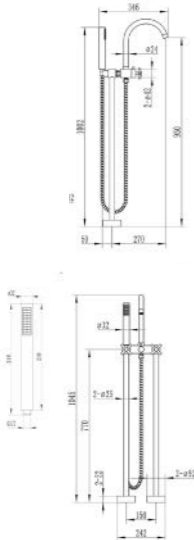

ก๊อกน้ำผสมน้ำร้อน-เย็น แบบขึ้นจากพื้น

รับประกันไม่รั่วซึม 10 ปี

GUARANTEE AGAINST LEAKAGE

10

YEAR

ผลิตจากทองเหลือง

MADE OF BRASS

RA A1118-A9999

ก๊อกน้ำผสมขึ้นจากพื้น โครเมียม ขนาด 242 x 1045 x 320 มม.

+ ทองเหลือง

17,990 บาท