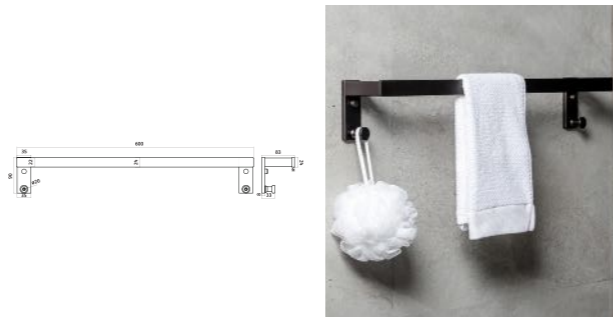

RA W1532-W6000-GG

ราวพาดผ้าขนาดยาว 60 ซม. GUN GRAY
ขนาด 80 x 600 x 90 มม.

+ อลูมิเนียม

399บาท

ราวพาดผ้าพร้อมขอแขวน 2 ข้าง
สี GUN GRAY หรือ เทาเมทัลลิก
วัสดุอลูมิเนียม ขนาดยาว 60 ซม.
มีขอแขวน 2 ข้าง สีสวย ติดตั้งง่าย
แข็งแรงทนทาน ไม่เป็นสนิม