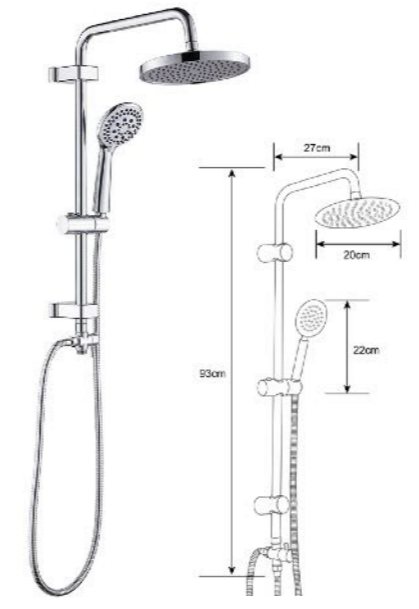

ปรับได้ 3 ระบบ เพิ่มพื้นที่ใช้สอยด้วยชั้นวางยาพร้อมอุปกรณ์เสริมสายฝักบัวอีก 3 เส้น ขนาด 150/120/40 ซม. เลือกใช้ได้ตามความยาวที่ต้องการ รับประกันสินค้าของตัวเอง 10 ปี

**MATT BLACK**  
รับประกันด้วย 10 ปี  
GUARANTEE AGAINST LEAKAGE  
**10**  
YEAR  
MADE OF STAINLESS STEEL 304

ขอบฝักบัวเป็นชิ้นเดียวกัน ฝักบัวมือ สแตนเลสปรับระดับน้ำได้ 5 ระบบ ท่อลอย สามารถปรับระดับขึ้น-ลงได้ พร้อมขอของ สแตนเลส 304 MATT BLACK สีดำด้าน ออกแบบให้ใช้งานง่าย แบบจับเลื่อนได้รับ ประกันสินค้าของตัวเอง 10 ปี