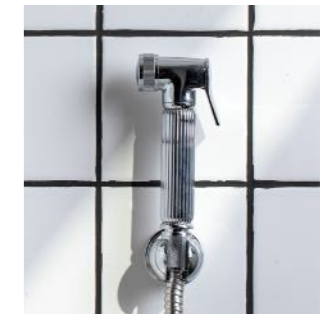

หัวฉีดชำระสามารถหมุนปากกรองออกมาล้างได้ มาพร้อมขอแขวนก่าแพง รับประกันหัวฉีดไม่รั่วซึม 5 ปี

**RA 898-CHROME**

ชุดสายฉีดชำระ พร้อมสายและขอแขวน โครเมียม  
ขนาด 28 x 61.4 x 137.5 มม.

+ ทองเหลือง

**739บาท**

ชุดสายฉีดชำระ สเปย์ฉีดชำระ ผลิตจากทองเหลืองชุบโครเมียม ไม่ขึ้นสนิม มาพร้อมสายฝักบัวยาว 120 ซม. ด้านนอกหุ้มด้วยสแตนเลสชุบสี ข้อต่อของสายผลิตจากทองเหลือง