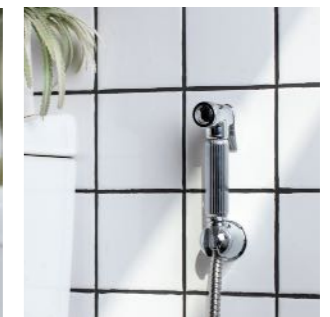

หัวฉีดชำระสามารถหมุนปากกรองออกมาล้างได้ มาพร้อมขอแขวนก่าแพง รับประกันหัวฉีดไม่รั่วซึม 5 ปี

**RA 898-CHROME**

ชุดสายฉีดชำระ พร้อมสายและขอแขวน โครเมียม  
ขนาด 28 x 61.4 x 137.5 มม.

+ ทองเหลือง

**739บาท**

ชุดสายฉีดชำระ สเปย์ฉีดชำระ ผลิตจากทองเหลืองชุบโครเมียม ไม่ขึ้นสนิม มาพร้อมสายฝักบัวยาว 120 ซม. ด้านนอกหุ้มด้วยสแตนเลสชุบสี ข้อต่อของสายผลิตจากทองเหลือง