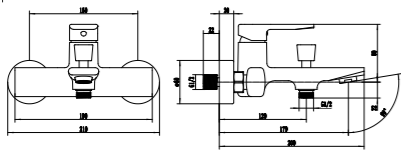

ก๊อกผสมล้างอ่าง/ยืนอาบ

รับประกันการรั่วซึม 10 ปี
GUARANTEE AGAINST LEAKAGE
10
YEAR
ผลิตจากทองเหลือง
MADE OF BRASS

RA A117-A11-BLK

ก๊อกล้างอ่าง ผสมร้อนเย็น BLACK OVO
ขนาด 85 x 210 x 200 มม.

+ ทองเหลือง

3,990 บาท

ก๊อกผสมล้างอ่าง/ยืนอาบ

รับประกันการรั่วซึม 10 ปี
GUARANTEE AGAINST LEAKAGE
10
YEAR
ผลิตจากทองเหลือง
MADE OF BRASS

RA A116-A5111-V

ก๊อกยืนอาบ ผสมร้อนเย็น โครเมียม OVO
ขนาด 210 x 115 x 122 มม.

+ ทองเหลือง

2,590 บาท

รับประกันการรั่วซึม 10 ปี
GUARANTEE AGAINST LEAKAGE
10
YEAR
ผลิตจากทองเหลือง
MADE OF BRASS

RA A117-A1111-V

ก๊อกล้างอ่าง ผสมร้อนเย็น โครเมียม OVO
ขนาด 85 x 210 x 200 มม.

+ ทองเหลือง

3,390 บาท

รับประกันการรั่วซึม 10 ปี
GUARANTEE AGAINST LEAKAGE
10
YEAR
ผลิตจากทองเหลือง
MADE OF BRASS

RA A116-A55-BLK

ก๊อกยืนอาบ ผสมร้อนเย็น BLACK OVO
ขนาด 210 x 115 x 122 มม.

+ ทองเหลือง

2,990 บาท