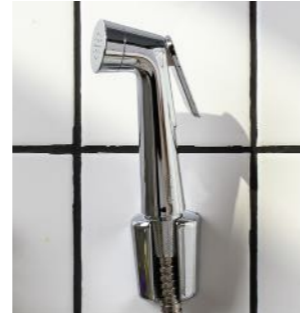

RA 66339

ชุดสายฉีดชำระ-ครบชุด KARAN ขนาด 33 x 44 x 115 มม.

+ พลาสติก ABS

309บาท

สายฉีดชำระ พลาสติก ABS พร้อมสายและขอแขวน RASLAND ด้านในสายถักทนทาน ต่อแรงดันน้ำพิเศษ ความยาวสาย 130 ซม. ดีไซน์สวย น้ำแรง จับถนัดมือ และรับประกันไม่รั่วซึม 1 ปี