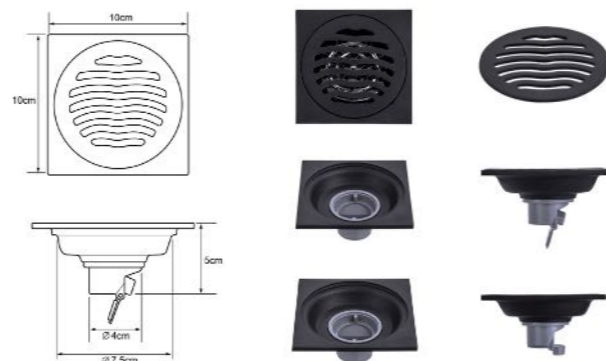

ตะแกรงน้ำทิ้ง

MATT BLACK
ผลิตจาก
สแตนเลส 304
MADE OF STAINLESS STEEL 304
ป้องกันแมลง
และยุง
ANTI INSECT DRAIN