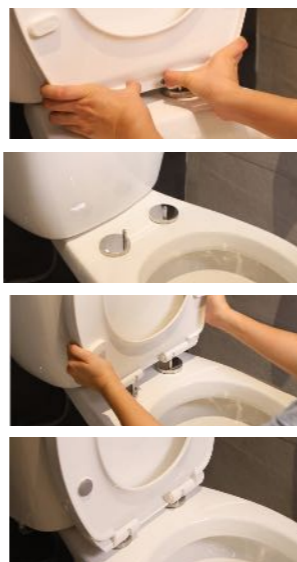

RA SHORT-COV

ฝารองนั่งพร้อมนอตยึด แบบหน้าสั้น ขนาด 360 x 420 x 70 มม.

- + รับประกันการปิดแบบ SOFT CLOSED 2 ปี
- + มีปุ่มปลดล็อก ถอดฝารองนั่งออกได้ง่าย เพื่อความสะดวกในการทำความสะอาด
- + ฝารองนั่งแข็งแรง หนา ทนทาน

549บาท