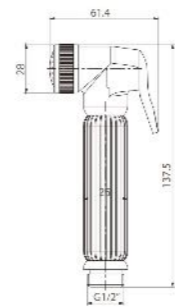

RA AST2499GB

ชุดสายฉีดชำระสีทองแดง พร้อมสายและขอแขวนครบชุด
ขนาด 28 x 61.4 x 137.5 มม.

+ ทองเหลือง

1,390บาท

ชุดสายฉีดชำระ สเปย์ฉีดชำระ ผลิตจากทองเหลืองชุบสีทองแดง ไม่ขึ้นสนิม มาพร้อมสายฝักบัวยาว 120 ซม. ด้านนอกหุ้มด้วยสแตนเลสชุบสีทอง ข้อต่อของสายผลิตจากทองเหลือง

หัวฉีดชำระสามารถหมุนปากกรองออกมาล้างได้ มาพร้อมขอแขวนก่าแพง รับประกันหัวฉีดไม่รั่วซึม 5 ปี