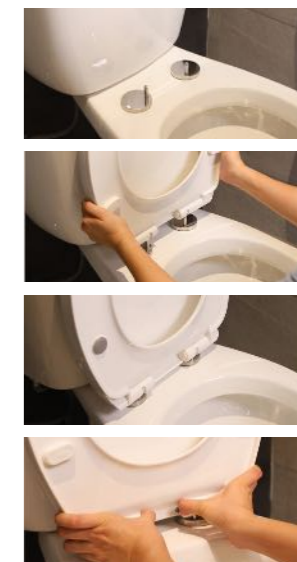

อะไหล่กลุ่มสุขภัณฑ์ ฝารองนั่งแบบหน้ายาว

อะไหล่กลุ่มสุขภัณฑ์ ฝารองนั่งแบบหน้าสั้น

RA SEAT-ELG

ฝารองนั่งพร้อมนอตยึด แบบหน้ายาว ขนาด 355 x 460 x 70 มม.

- + รับประกันการปิดแบบ SOFT CLOSED 2 ปี
- + มีปุ่มปลดล็อก ถอดฝารองนั่งออกได้ง่าย เพื่อความสะดวกในการทำความสะอาด
- + ฝารองนั่งแข็งแรง หนา ทนทาน

599บาท

ฝารองนั่งพร้อมนอตยึด RASLAND สำหรับชักโครก 2 ชั้น นอตยึดสแตนเลส ไม่เป็นสนิม ฝารองนั่ง SOFT CLOSED และมีปุ่มกดฝารองออกมาเพื่อทำความสะอาด รับประกัน 2 ปี

RA SHORT-COV

ฝารองนั่งพร้อมนอตยึด แบบหน้าสั้น ขนาด 360 x 420 x 70 มม.

- + รับประกันการปิดแบบ SOFT CLOSED 2 ปี
- + มีปุ่มปลดล็อก ถอดฝารองนั่งออกได้ง่าย เพื่อความสะดวกในการทำความสะอาด
- + ฝารองนั่งแข็งแรง หนา ทนทาน

549บาท

ฝารองนั่งพร้อมนอตยึด RASLAND สำหรับชักโครก 2 ชั้น นอตยึดสแตนเลส ไม่เป็นสนิม ฝารองนั่ง SOFT CLOSED และมีปุ่มกดฝารองออกมาเพื่อทำความสะอาด รับประกัน 2 ปี