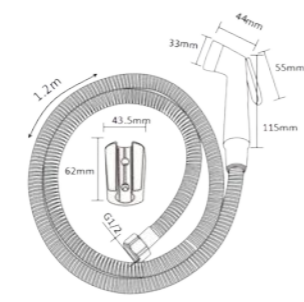

RA 66339

ชุดสายฉีดชำระ-ครบชุด KARAN ขนาด 33 x 44 x 115 มม.

+ พลาสติก ABS

309บาท

สายฉีดชำระ พลาสติก ABS พร้อมสายและขอแขวน RASLAND ด้านในสายถักทนทาน ต่อแรงดันน้ำพิเศษ ความยาวสาย 130 ซม. ดีไซน์สวย น้ำแรง จับถนัดมือ และรับประกันไม่รั่วซึม 1 ปี