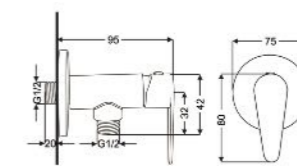

สต็อบฝักบัวน้ำเย็น MATT GOLD ขนาด 67 x 99.5 x 67 มม.

+ ทองเหลือง

**529บาท**

สต็อบฝักบัวน้ำเย็น สำหรับฝักบัว ทองเหลือง MATT GOLD วาล์วเป็นเซรามิกวาล์ว รับประกันการรั่วซึม 10 ปี

รับประกันภัย 10 ปี  
**GUARANTEE AGAINST LEAKAGE**  
**10**  
 YEAR  
 MADE OF STAINLESS STEEL 304