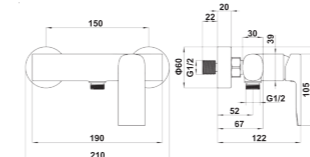

รับประกันการรั่วซึม 10 ปี
GUARANTEE AGAINST LEAKAGE
10
YEAR
ผลิตจากทองเหลือง
MADE OF BRASS