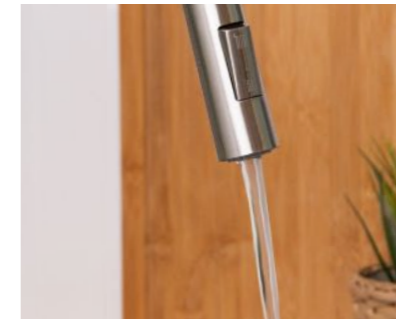

รับประกันไม่รั่วซึม 10 ปี

GUARANTEE AGAINST LEAKAGE

10

YEAR

ผลิตจาก สแตนเลส 304

MADE OF STAINLESS STEEL 304

ก๊อกซิงค์ล้างจาน แบบเคาน์เตอร์

ใช้ได้กับซิงค์ทุกยี่ห้อ

ปรับน้ำได้ 2 ระบบ

ปากก๊อกดึงล้างได้ ยาว 40 ซม.

รับประกันใส่วาล์ว 10 ปี

สายน้ำแบบน้ำตกสะดวกในการล้าง

SINK FAUCET

ก๊อกซิงค์น้ำเย็น ล้างจาน รุ่น WATER FALL แบบดึงได้และฉีดได้ ผลิตจากสแตนเลส 304 ด้านทรงโค้ง RASLANDปากก๊อกสามารถดึงได้ 40 ซม. ระบบน้ำ 2 ระบบ กระจกอกสามารถหมุนได้ 360 องศา สำหรับติดตั้งอ่างซิงค์ทั่วไป รับประกันใส่วาล์ว 10 ปี

RA A124-A141516

ก๊อกซิงค์ล้างจานแบบดึงได้และฉีดได้ สแตนเลส ขนาด 150 x 250 x 415 มม.

+ สแตนเลส

2,990บาท