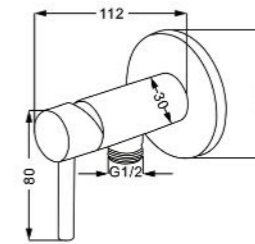

วาล์วฝักบัว

รับประกันภัย 10 ปี
GUARANTEE AGAINST LEAKAGE
10
YEAR
MADE OF STAINLESS STEEL 304

RA SS-1900

วาล์วฝักบัวน้ำเย็น สแตนเลสเงา

+ สแตนเลส

629บาท

สต็อบฝักบัวอาบน้ำ สองวาล์ว สแตนเลส 304 ด้าน RASLAND ควบคุมการใช้งานได้อย่างดี ความทนทาน และแข็งแรง ด้านการคัดกรองน้ำ ใช้สำหรับเปิดฝักบัว รับประกันใ้ว่าลั่วน้ำไม่รั่วซึม 10 ปี

วาล์วฝักบัว

MATT BLACK
รับประกันภัย 10 ปี
GUARANTEE AGAINST LEAKAGE
10
YEAR
MADE OF STAINLESS STEEL 304

RA BLK-VALVE

วาล์วฝักบัวน้ำเย็น MATT BLACK ขนาด 27 x 112 x 80 มม.

+ สแตนเลส

529บาท

สต็อบฝักบัว สำหรับฝักบัว สแตนเลส สีดำ RASLAND วาล์วเป็นเซรามิก วาล์วพร้อมรับประกันการรั่วซึม 10 ปี

MATT GOLD
รับประกันภัย 10 ปี
GUARANTEE AGAINST LEAKAGE
10
YEAR
MADE OF BRASS

RA MSS-02GOLD

สต็อบฝักบัวน้ำเย็น MATT GOLD ขนาด 67 x 99.5 x 67 มม.

+ ทองเหลือง

529บาท

สต็อบฝักบัวน้ำเย็น สำหรับฝักบัว ทองเหลือง MATT GOLD วาล์วเป็นเซรามิกวาล์ว รับประกันการรั่วซึม 10 ปี

รับประกันภัย 10 ปี
GUARANTEE AGAINST LEAKAGE
10
YEAR
MADE OF STAINLESS STEEL 304

RA SS-0290

วาล์วฝักบัวน้ำเย็น สแตนเลส ขนาด 40 x 80 x 110 มม.

+ สแตนเลส

529บาท

สต็อบฝักบัว สำหรับฝักบัว สแตนเลส 304 ด้าน RASLAND วาล์วเป็นเซรามิก พร้อมรับประกันการรั่วซึม 10 ปี