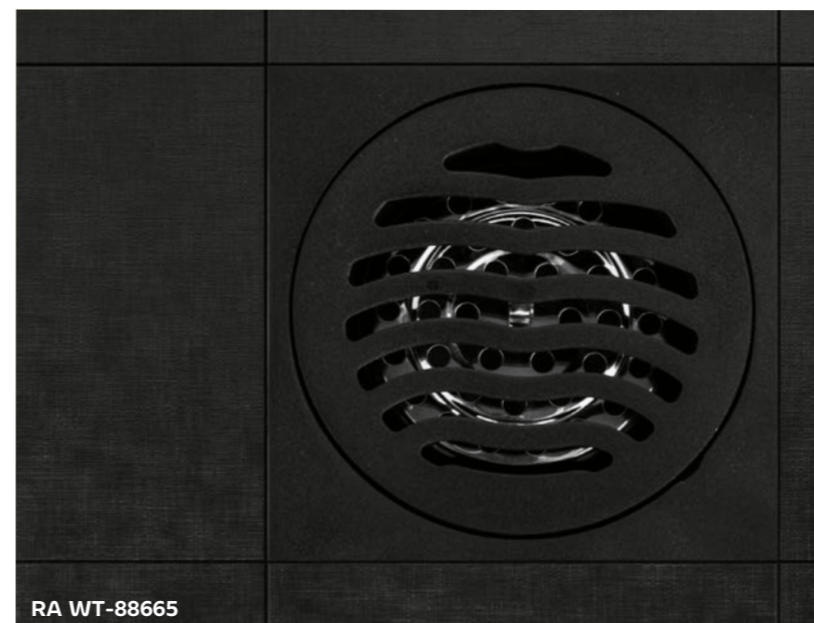

RA WT-88665

ตะแกรงน้ำทิ้งพื้น มีลึนกันแมลง ขนาด 80 x 200 มม.

+ สแตนเลส

839 บาท

RA WT-FD6600

ตะแกรงน้ำทิ้งพื้นยาว 60 ซม. มีลึนกันแมลง ขนาด 100 x 600 มม.

+ สแตนเลส

1,049 บาท

RA WT-FD2200

ตะแกรงน้ำทิ้งพื้นยาว 20 ซม. มีลึนกันแมลง ขนาด 100 x 200 มม.

+ สแตนเลส

629 บาท

RA WT-FD5005

ตะแกรงน้ำทิ้งพื้นยาว 50 ซม. มีลึนกันแมลง ขนาด 100 x 500 มม.

+ สแตนเลส

949 บาท

RA WT-FD4400

ตะแกรงน้ำทิ้งพื้นยาว 40 ซม. มีลึนกันแมลง ขนาด 100 x 400 มม.

+ สแตนเลส

839 บาท

RA WT-FD3003

ตะแกรงน้ำทิ้งพื้นยาว 30 ซม. มีลึนกันแมลง ขนาด 100 x 300 มม.

+ สแตนเลส

739 บาท

RA WT-44886

ตะแกรงน้ำทิ้งพื้น ขนาด 8x15 ซม. มีลึนกันแมลง ขนาด 80 x 150 มม.

+ สแตนเลส

629 บาท

RA WT-55226

ตะแกรงน้ำทิ้งพื้น สแตนเลส 304 MATT มีลึนกันแมลง ขนาด 100 x 100 มม.

+ สแตนเลส

419 บาท

RA WT-BLACK

ตะแกรงน้ำทิ้งพื้น สแตนเลส 304 BLACK มีลึนกันแมลง ขนาด 100 x 100 มม.

+ สแตนเลส

419 บาท

RA WT-99556

ตะแกรงน้ำทิ้งพื้น สแตนเลส 304 เทป มีลึนกันแมลง ขนาด 100 x 100 มม.

+ สแตนเลส

419 บาท

RA WT-12345

ตะแกรงน้ำทิ้งพื้น สแตนเลส 304 เทป มีลึนกันแมลง ขนาด 100 x 100 x 50 มม.

+ สแตนเลส

419 บาท

RA WT-45678

ตะแกรงน้ำทิ้งพื้น สแตนเลส 304 MATT มีลึนกันแมลง ขนาด 100 x 100 x 50 มม.

+ สแตนเลส

319 บาท

RA WT-88995

ตะแกรงน้ำทิ้งพื้น สแตนเลส 304 MATT ขนาด 100 x 100 x 25 มม.

+ สแตนเลส

159 บาท

RA WT-44556

ตะแกรงน้ำทิ้งพื้น สแตนเลส 304 MATT ขนาด 100 x 100 x 25 มม.

+ สแตนเลส

159 บาท