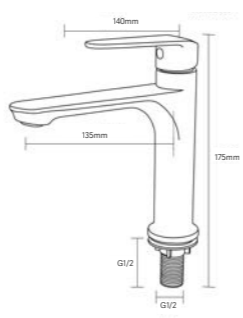

RA BR88997

ก๊อกล้างหน้าน้ำเย็น
ขนาด 47 x 135 x 175 มม.
+ ซิงค์

699บาท

ก๊อกอ่างล้างหน้าน้ำเย็น ชุดโครเมียมเงา ดีไซน์สวย ปากก๊อกยาว 13.5 ซม. ตัวก๊อกมีขนาดความสูงกว่าปกติทั่วไป ประมาณ 3 ซม. เหมาะสำหรับติดตั้งบนอ่างล้างหน้า

ขนาดกลาง-ใหญ่ แบบมีรูคอก มือจับเปิด-ปิดแบบโยก ขึ้น-ลง และ หันซ้าย-ขวาได้ ตัวล๊อคใต้ฐานก๊อก รับประกันไว้แล้ว 10 ปี