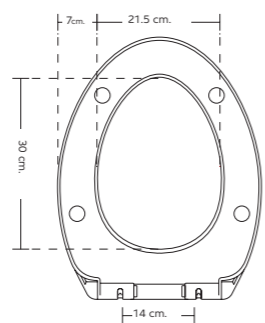

ฝารองนั่งพร้อมนอตยึด RASLAND สำหรับชักโครก 2 ชั้น นอตยึดสแตนเลส ไม่เป็นสนิม ฝารองนั่ง SOFT CLOSED และมีปุ่มกดฝารองออกมาเพื่อทำความสะอาด รับประกัน 2 ปี