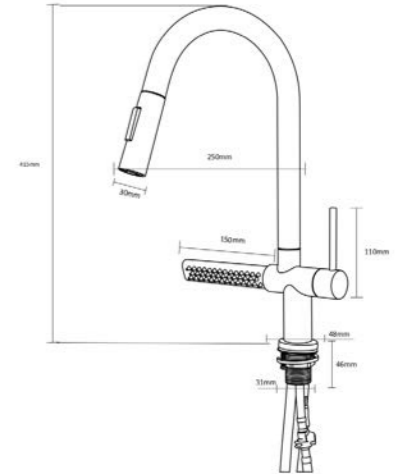

รับประกันไม่รั่วซึม 10 ปี

GUARANTEE AGAINST LEAKAGE

10

YEAR

ผลิตจาก สแตนเลส 304

MADE OF STAINLESS STEEL 304

ก๊อกซิงค์ล้างจาน แบบเคาน์เตอร์

ใช้ได้กับซิงค์ทุกยี่ห้อ

ปรับน้ำได้ 2 ระบบ

ปากก๊อกดึงล้างได้ ยาว 40 ซม.

รับประกันใส่วาล์ว 10 ปี

สายน้ำแบบน้ำตกสะดวกในการล้าง

SINK FAUCET

ก๊อกซิงค์น้ำเย็น ล้างจาน รุ่น WATER FALL แบบดึงได้และฉีดได้ ผลิตจากสแตนเลส 304 ด้านทรงโค้ง RASLANDปากก๊อกสามารถดึงได้ 40 ซม. ระบบน้ำ 2 ระบบ กระจกอกสามารถหมุนได้ 360 องศา สำหรับติดตั้งอ่างซิงค์ทั่วไป รับประกันใส่วาล์ว 10 ปี

RA A124-A141516

ก๊อกซิงค์ล้างจานแบบดึงได้และฉีดได้ สแตนเลส ขนาด 150 x 250 x 415 มม.

+ สแตนเลส

2,990บาท