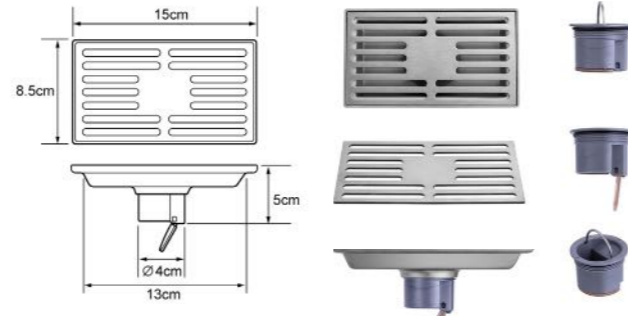

ตะแกรงน้ำทิ้ง

RA WT-44886

ตะแกรงน้ำทิ้งพื้น ขนาด 8x15 ซม. มีลึนกันแมลง ขนาด 8 x 15 ซม.

+ สแตนเลส

629บาท

ตะแกรงน้ำทิ้งพื้น ตะแกรงกันกลิ่น ฝาปิดรูระบายน้ำ FLOOR DRAIN มีลึนกันแมลง ผลิตจากสแตนเลส 304 สแตนเลสสีด้าน ขนาดท่อกว 1.5 - 2 นิ้ว หน้าแปลนขนาด 8 x 15 ซม. หรือ 3.14 x 5.9 นิ้ว