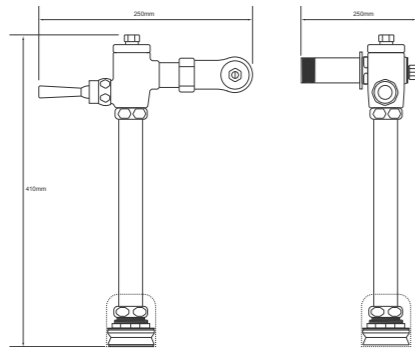

สายน้ำดี PET  
ขนาดยาว 50 ซม. / 19.69 นิ้ว

+ PET

109บาท

**RA G741-G444** 40 CM

สายน้ำดี PET สีดํา  
ขนาดยาว 40 ซม. / 15.7 นิ้ว

+ PET

109บาท

**วาล์วขับล้าง**