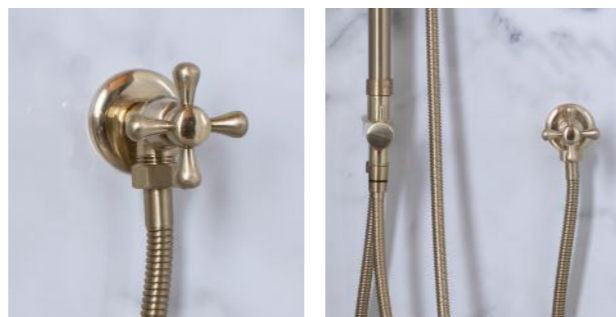

RA BLK-VALVE

วาล์วฝักบัวน้ำเย็น MATT BLACK ขนาด 27 x 112 x 80 มม.

+ สแตนเลส

529บาท

สต็อบฝักบัว สำหรับฝักบัว สแตนเลส สีดำ RASLAND วาล์วเป็นเซรามิก วาล์วพร้อมรับประกันการรั่วซึม 10 ปี

MATT GOLD
รับประกันภัย 10 ปี
GUARANTEE AGAINST LEAKAGE
10
YEAR
MADE OF BRASS