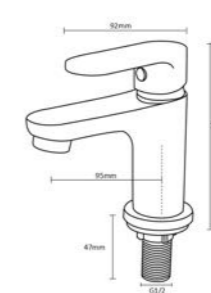

RA BR5665

ก๊อกล้างหน้าน้ำเย็น
ขนาด 46 x 95 x 123 มม.
+ ทองเหลือง

799บาท

ก๊อกอ่างล้างหน้าน้ำเย็น ทองเหลือง ชุดโครเมียม รับประกันไว้แล้ว 10 ปี เหมาะสำหรับติดตั้งบนอ่างล้างหน้าทั่วไป หรืออ่างเพอร์มิเจอร์ ขนาดกลาง-ใหญ่ แบบมีรูคอก ตัวล๊อคทองเหลืองคุณภาพดี

แข็งแรง สามารถยึดได้อย่างแน่นหนา มือจับเปิด-ปิดแบบโยก ขึ้น-ลง รับประกันไว้แล้ว 10 ปี