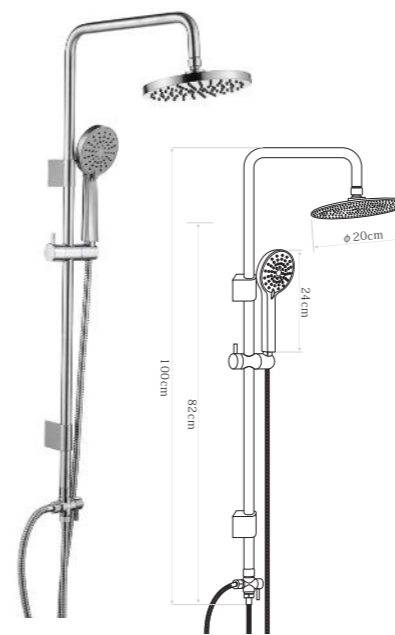

เพิ่มฟังก์ชันด้วยชั้นวาง มาพร้อมอุปกรณ์เสริมสายฝักบัวอีก 3 เส้นในชุด ขนาด 150/120/40 ซม. รับประกันใส่แล้วของตัวเปลี่ยนก็คิกทางน้ำไม่รั่วซึม 10 ปี

**เรนชาเวอร์** แบบน้ำเย็น/น้ำอุ่น

รับประกันภัย 10 ปี  
**GUARANTEE AGAINST LEAKAGE**  
**10 YEAR**  
 MADE OF STAINLESS STEEL 304