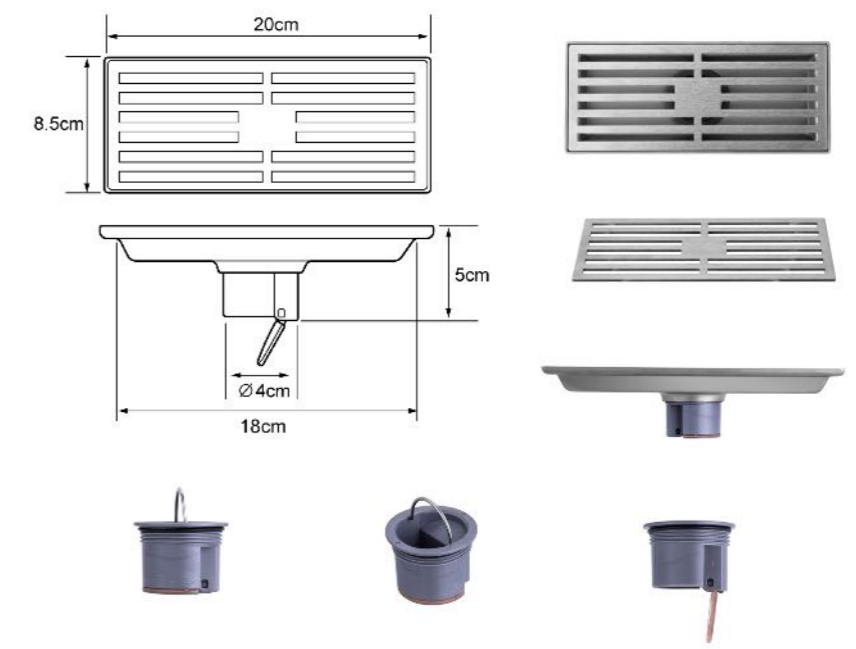

ตะแกรงน้ำทิ้งพื้น ตะแกรงกันคลื่น ฝาปิดระบายน้ำ
FLOOR DRAIN มีลึบกันแมลงช่วยกันแมลงและ
สัตว์ตัวเล็กๆ ที่ไต่ขึ้นมาตามท่อระบายน้ำได้ดี มาพร้อม
ถ้วยดักคลื่นด้านในจะมีน้ำขังอยู่ เพื่อกันไม่ให้คลื่นจาก
ในท่อย้อนกลับขึ้นมา ผลิตจากวัสดุสแตนเลส 304
ขนาดท่อ 1.5-2 นิ้ว หน้าแปลน ขนาด 8 x 20 ซม.
หรือ 3.14 x 7.87 นิ้ว

RA WT-88665

ตะแกรงน้ำทิ้งพื้น มีลึบกันแมลง
ขนาด 80 x 200 มม.
+ สแตนเลส

839บาท