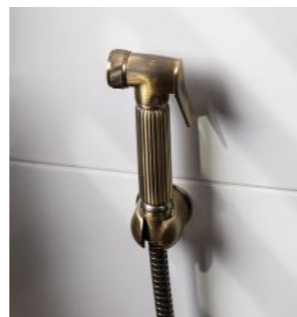

RA AST2499GB

ชุดสายฉีดชำระสีทองแดง พร้อมสายและขอแขวนครบชุด
ขนาด 28 x 61.4 x 137.5 มม.

+ ทองเหลือง

1,390บาท

ชุดสายฉีดชำระ สเปย์ฉีดชำระ ผลิตจากทองเหลืองชุบสีทองแดง ไม่ขึ้นสนิม มาพร้อมสายฝักบัวยาว 120 ซม. ด้านนอกหุ้มด้วยสแตนเลสชุบสีทอง ข้อต่อของสายผลิตจากทองเหลือง

หัวฉีดชำระสามารถหมุนปากกรองออกมาล้างได้ มาพร้อมขอแขวนก่าแพง รับประกันหัวฉีดไม่รั่วซึม 5 ปี