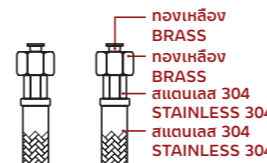

419บาท

**RA 10100** 100 CM

สายน้ำดีสแตนเลส  
ขนาด 100 ซม. / 39.37 นิ้ว

+ สแตนเลส

159บาท

**RA 80800** 80 CM

สายน้ำดีสแตนเลส  
ขนาด 80 ซม. / 31.50 นิ้ว

+ สแตนเลส