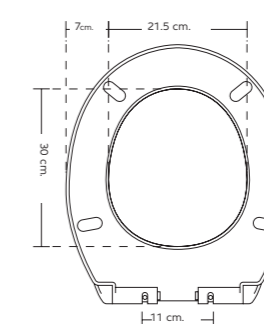

ฝารองนั่งพร้อมนอตยึด RASLAND สำหรับชักโครก 2 ชั้น นอตยึดสแตนเลส ไม่เป็นสนิม ฝารองนั่ง SOFT CLOSED และมีปุ่มกดฝารองออกมาเพื่อทำความสะอาด รับประกัน 2 ปี