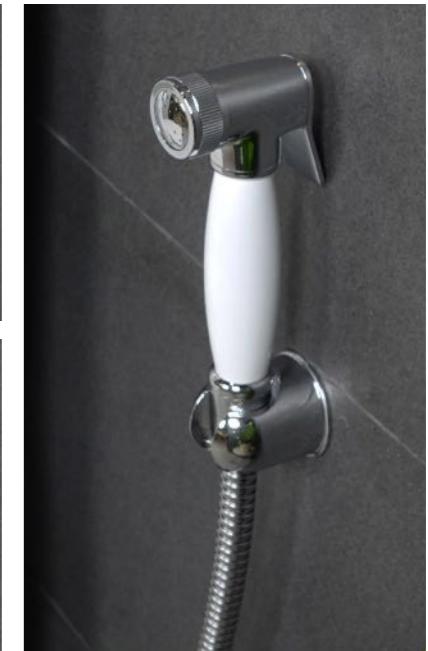

รับประกันไม่รั่วซึม 5 ปี
**GUARANTEE
AGAINST
LEAKAGE**
5
YEAR
ผลิตจาก
ทองเหลือง
**MADE OF
BRASS**

สายฉีดชำระ: ผลิตจากทองเหลือง