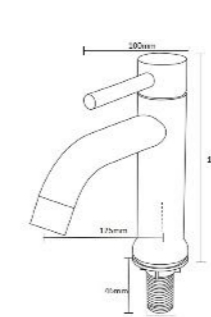

RA BLK-30434

ก๊อกน้ำล้างหน้าน้ำเย็น MATT BLACK
ขนาด 44 x 125 x 170 มม.
+ สแตนเลส

739บาท

ก๊อกอ่างล้างหน้าน้ำเย็น สแตนเลส 304 MATT BLACK สีดำด้าน ปากก๊อกมีความยาว 12.5 ซม. ตัวก๊อกมีขนาดความสูง 17 ซม. เหมาะสำหรับติดตั้งบนอ่างล้างหน้า ขนาดกลาง-ใหญ่ แบบมีรูคอก

มือจับเปิด-ปิดแบบโยก ขึ้น-ลง รับประกันไว้แล้ว 10 ปี