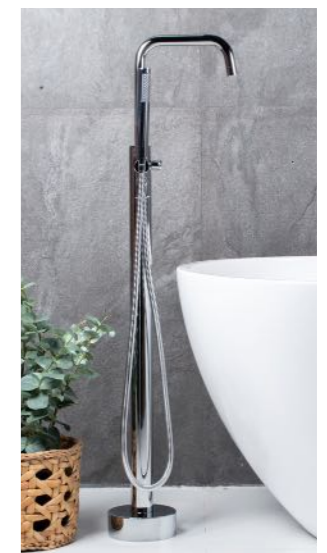

ผลิตจากทองเหลือง

MADE OF BRASS

### RA A1118-A5555

ก๊อกน้ำผสมขึ้นจากพื้น โครเมียม ขนาด 150 x 1085 x 210 มม.

+ ทองเหลือง

12,990 บาท