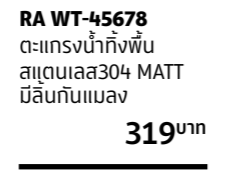

RA WT-45678
ตะแกรงน้ำทิ้งพื้น
สแตนเลส 304 MATT
มีลื่นกันแผลง

319บาท