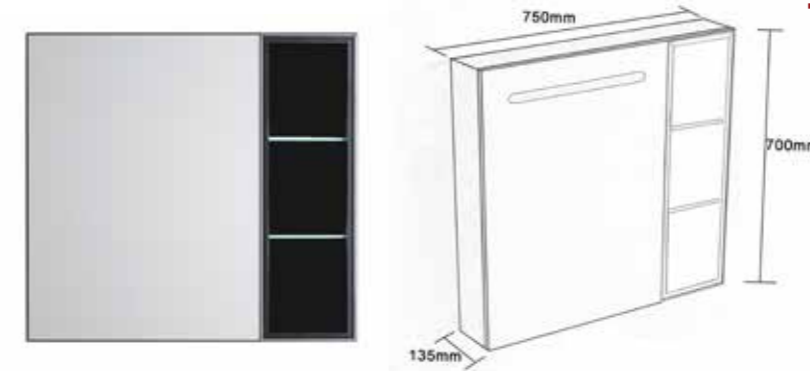

J 60080-MIR-80

ตู้กระจกเก็บของ
ขนาด 80 ซม

ขนาดกระจกพร้อมตู้เก็บของ:

กว้าง ↘	ลึก ↓	สูง ↑
80 ซม.	13.5 ซม.	75 ซม.

การใช้งาน:
→ บานเปิด-ปิด SOFT CLOSED
→ บานพับอยู่ด้านซ้าย

วัสดุตู้: PVC
3,990 บาท