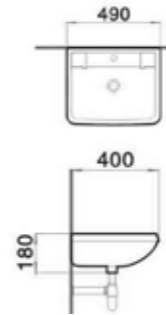

AQ 40789

อ่างล้างหน้าแขวนขนาดกลาง แบบเหลี่ยม

ขนาดอ่างล้างหน้า:

กว้าง	ลึก	สูง
49 ซม.	40 ซม.	18 ซม.

599บาท