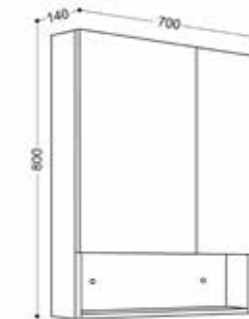

สแกน QR CODE เพื่อดูคู่มือการติดตั้งสินค้า

80 CM

J BLACK2211/SET

อ่างล้างหน้าพร้อมตู้เฟอร์นิเจอร์เก็บของ ขนาด 80 ซม.

ขนาดตู้พร้อมอ่าง:

กว้าง ↘	ลึก ↓	สูง ↑
79 ซม.	49 ซม.	52 ซม.

การใช้งาน:

- → ลิ้นชัก 2 ชั้น กรุกระด้า
- → ดึงเปิด-ปิด SOFT CLOSED

วัสดุตู้: PLYWOOD

วัสดุอ่างล้างหน้า: เซรามิกเคลือบ

9,990บาท

J BC-BLACK-5038

กระจกส่องหน้าพร้อมตู้เฟอร์นิเจอร์ ขนาด 70 ซม.

ขนาดกระจกพร้อมตู้เก็บของ:

กว้าง ↘	ลึก ↓	สูง ↑
70 ซม.	14 ซม.	80 ซม.

การใช้งาน:

- → บานกระจกเปิดได้ 2 บาน
- → ด้านเล็กมีช่องวางของ 3 ชั้น ความสูงระหว่างชั้น 18 ซม.
- → ด้านใหญ่มีช่องวางของ 2 ชั้น ช่องระหว่างชั้นสูง 28 ซม.
- → ด้านล่าง มีช่องวางของขนาดสูง 17 ซม.

วัสดุตู้: PLYWOOD

3,990บาท

J BLACK-2211

เฉพาะตู้เฟอร์นิเจอร์ ขนาด 80 ซม.

7,890บาท

J 4027-80

เฉพาะอ่างล้างหน้าเซรามิก ขนาด 80 ซม.

2,100บาท

ราคาอ่างล้างหน้า และ ตู้เฟอร์นิเจอร์ ไม่รวมอุปกรณ์อื่นๆ เช่น ก๊อกน้ำ สติอ่างล้างหน้า ท่อน้ำทิ้ง สายน้ำดี