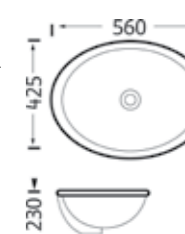

AQ 60733
อ่างฝังใต้เคาน์เตอร์ แบบกลม

ขนาดอ่างล้างหน้า:
กว้าง↘ ลึก↓ สูง↑
56 ซม. | 42.5 ซม. | 23 ซม.
990บาท