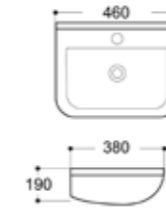

AQ 60889

อ่างล้างหน้าแขวน

ขนาดอ่างล้างหน้า:

กว้าง	ลึก	สูง
46 ซม.	38 ซม.	19 ซม.

649บาท