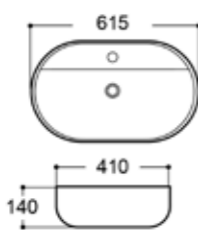

**อ่างล้างหน้าเซรามิค** แบบวางบนเคาน์เตอร์แบบมีรูที่อก

**AQ 8885589**

อ่างล้างหน้าวงรี แบบมีรูที่อก

ขนาดอ่างล้างหน้า:

กว้าง ๖ ซม. | ลึก ๔ ซม. | สูง ๑๔ ซม.  
61.5 ซม. | 41 ซม. | 14 ซม.

1,690 บาท

**AQ 8882424**