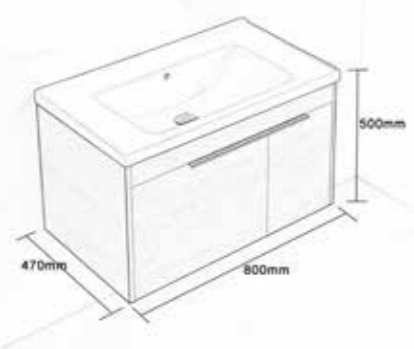

J 60080-CAB-80-SET 80 CM

ชุดอ่างล้างหน้าเซรามิคพร้อมตู้เก็บของ
ขนาด 80 ซม.

ขนาดตู้พร้อมอ่าง:

กว้าง ↘	ลึก ↓	สูง ↑
80 ซม.	47 ซม.	50 ซม.

การใช้งาน:
→ บานเปิด 2 บาน
→ เปิด-ปิด SOFT CLOSED ด้านในลิ้น

วัสดุตู้: PVC
วัสดุอ่างล้างหน้า: เซรามิคเคลือบ
6,490 บาท