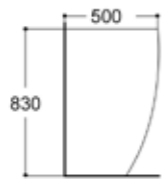

# VISIT OUR LAVATORY COLLECTION

SCAN QR-CODE BELOW

**อ่างล้างหน้าเซรามิค** แบบตั้งพื้น

**AQ 13346**  
อ่างล้างหน้าขึ้นเดียว

ขนาดอ่างล้างหน้า:  
กว้าง ↘ | ลึก ↓ | สูง ↑  
50 ซม. | 50 ซม. | 83 ซม.

6,990 บาท

**AQ 13659**  
อ่างล้างหน้าขึ้นเดียว ทรงกลม