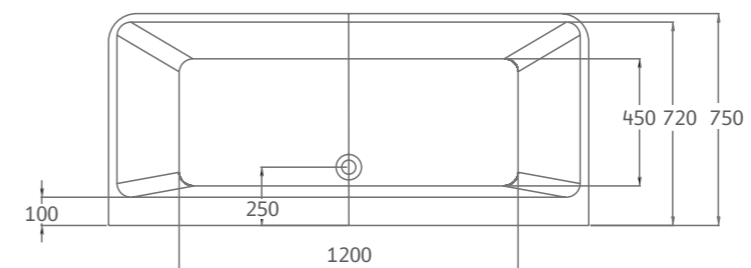

Rasand BATHUB COLLECTION

**J FD3945656**

170 CM

อ่างอาบน้ำพร้อมสื่อน้ำล้น  
NEW YORK

ขนาดอ่างอาบน้ำภายนอก:

กว้าง ↘	ลึก ↓	สูง ↑
170 ซม.	75 ซม.	58 ซม.

วัสดุ: อ่างอะคริลิก เสริมใยแก้ว (FIBER GLASS)

39,990 บาท