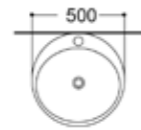

# VISIT OUR LAVATORY COLLECTION

SCAN QR-CODE BELOW

**อ่างล้างหน้าเซรามิค** แบบตั้งพื้น

**AQ 13346**  
อ่างล้างหน้าขึ้นเดียว

ขนาดอ่างล้างหน้า:  
กว้าง ↘ | ลึก ↓ | สูง ↑  
50 ซม. | 50 ซม. | 83 ซม.

6,990 บาท

**AQ 13659**  
อ่างล้างหน้าขึ้นเดียว ทรงกลม