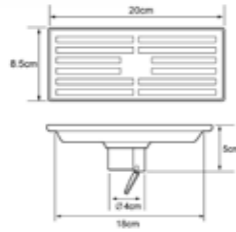

839บาท

RA WT-44886
ตะแกรงน้ำทิ้งพื้น
ขนาด 8x15 ซม.
มีลื่นกันแผลง