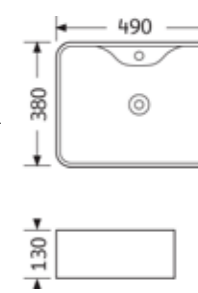

ขนาดอ่างล้างหน้า:

กว้าง ๖ ซม. | ลึก ๔ ซม. | สูง ๑๕.๕ ซม.  
46 ซม. | 46 ซม. | 15.5 ซม.

899 บาท

**AQ 8889529**

อ่างล้างหน้าเหลี่ยม วางบนเคาน์เตอร์

ขนาดอ่างล้างหน้า:

กว้าง ๖ ซม. | ลึก ๔ ซม. | สูง ๑๖ ซม.  
46 ซม. | 46 ซม. | 16 ซม.

1,190 บาท

**AQ 8882323**

อ่างล้างหน้าชามสี่เหลี่ยม แบบมีรูที่อก

ขนาดอ่างล้างหน้า:

กว้าง ๖ ซม. | ลึก ๓.๘ ซม. | สูง ๑๓ ซม.  
49 ซม. | 38 ซม. | 13 ซม.

899 บาท

**BLACK MATT SERIES**

**RA TOWEL-BLACK**