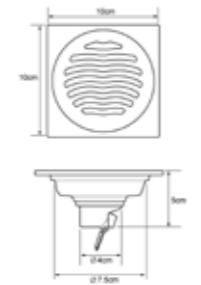

RA WT-44556
ตะแกรงน้ำทิ้งพื้น
สแตนเลส 304 MATT

159บาท