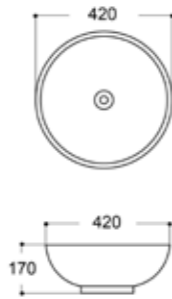

ขนาดอ่างล้างหน้า:

กว้าง	ลึก	สูง
42 ซม.	42 ซม.	17 ซม.

899บาท

**AQ 8885522**

อ่างล้างหน้าทรงผืนผ้า แบบไม่มีรูท๊อ

ขนาดอ่างล้างหน้า:

กว้าง	ลึก	สูง
60 ซม.	34 ซม.	11 ซม.

1,690บาท