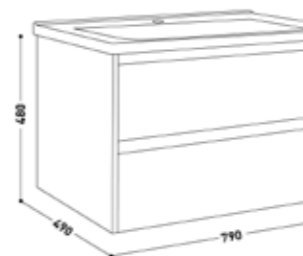

สแกน QR CODE เพื่อดูคู่มือการติดตั้งสินค้า