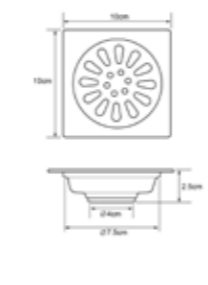

RA WT-88995
ตะแกรงน้ำทิ้งพื้น
สแตนเลส 304 MATT

159บาท