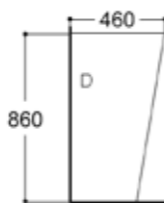

อ่างล้างหน้าเซรามิค แบบตั้งพื้น

ขนาดอ่างล้างหน้า:
กว้าง ↘ | ลึก ↓ | สูง ↑
50 ซม. | 50 ซม. | 83 ซม.

6,990 บาท

ขนาดอ่างล้างหน้า:
กว้าง ↘ | ลึก ↓ | สูง ↑
45 ซม. | 45 ซม. | 85 ซม.

6,990 บาท

ขนาดอ่างล้างหน้า:
กว้าง ↘ | ลึก ↓ | สูง ↑
40 ซม. | 40 ซม. | 85 ซม.

6,990 บาท

ขนาดอ่างล้างหน้า:
กว้าง ↘ | ลึก ↓ | สูง ↑
51 ซม. | 46 ซม. | 86 ซม.

6,990 บาท

อ่างล้างหน้าเซรามิค แบบแขวน

ขนาดอ่างล้างหน้า:
กว้าง ↘ | ลึก ↓ | สูง ↑
47 ซม. | 46 ซม. | 37 ซม.

1,990 บาท

ขนาดอ่างล้างหน้า:
กว้าง ↘ | ลึก ↓ | สูง ↑
53 ซม. | 44 ซม. | 36 ซม.

2,290 บาท