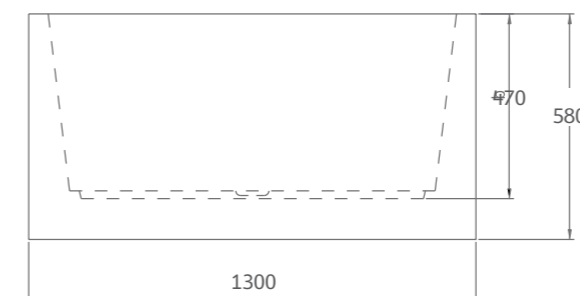

**J FD818000**

**130 CM**

อ่างอาบน้ำพร้อมเสื่อน้ำล้น  
FRANKFURT

ขนาดอ่างอาบน้ำภายนอก:

กว้าง ↘	ลึก ↘	สูง ↑
<b>130 ซม.</b>	<b>130 ซม.</b>	<b>58 ซม.</b>

วัสดุ: อ่างอะคริลิก เสริมใยแก้ว (FIBER GLASS)

**35,990 บาท**