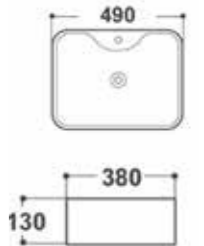

AQ BLACK-MT

อ่างล้างหน้าเซรามิค มีรูท๊อ

ขนาดอ่างล้างหน้า:

กว้าง	ลึก	สูง
49 ซม.	38 ซม.	13 ซม.

1,590บาท