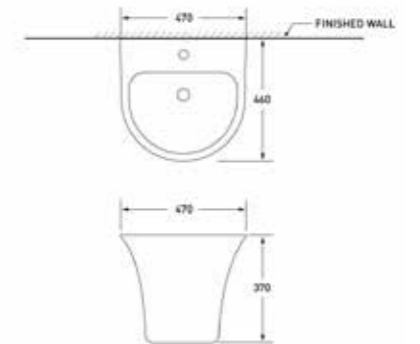

อ่างล้างหน้าเซรามิค แบบแขวน

ขนาดอ่างล้างหน้า:
กว้าง ↘ | ลึก ↓ | สูง ↑
47 ซม. | 46 ซม. | 37 ซม.

1,990 บาท