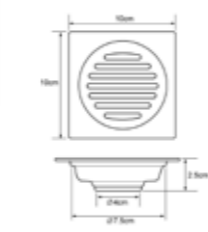

ตะแกรงน้ำทิ้งพื้น

839บาท

629บาท

419บาท

319บาท

419บาท

319บาท

419บาท

159บาท

159บาท

ตะแกรงน้ำทิ้งพื้น แบบยาวพิเศษ

1049บาท

949บาท

839บาท

739บาท

629บาท