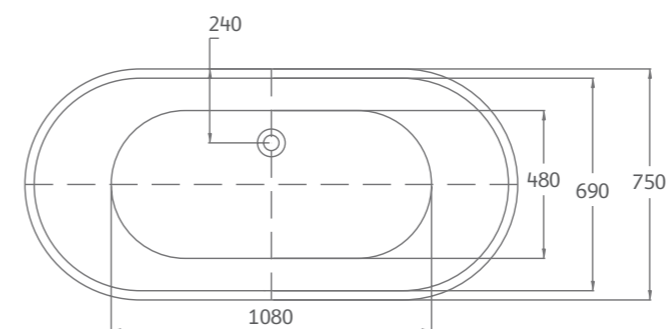

## J FD105500

170 CM

อ่างอาบน้ำพร้อมเสื่อน้ำล้น  
LONDON

ขนาดอ่างอาบน้ำภายนอก:

กว้าง ↘	ลึก ↓	สูง ↑
170 ซม.	75 ซม.	58 ซม.

วัสดุ: อ่างอะคริลิก เสริมใยแก้ว (FIBER GLASS)

29,990 บาท