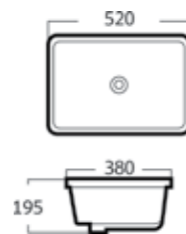

AQ 60619
อ่างฝังใต้เคาน์เตอร์ แบบเหลี่ยม

เฉพาะอ่างล้างหน้าเซรามิค ขนาด 80 ซม.
กว้าง↘ ลึก↓ สูง↑
52 ซม. | 38 ซม. | 19.5 ซม.
1,190บาท