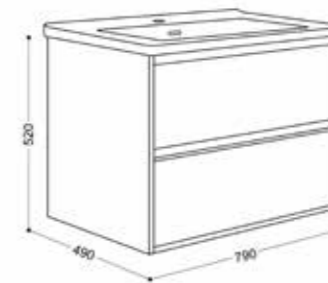

สแกน QR CODE เพื่อดูคู่มือการติดตั้งสินค้า

80 CM

J BLACK2211/SET

อ่างล้างหน้าพร้อมตู้เฟอร์นิเจอร์เก็บของ ขนาด 80 ซม.

ขนาดตู้พร้อมอ่าง:

กว้าง ↘	ลึก ↓	สูง ↑
79 ซม.	49 ซม.	52 ซม.

การใช้งาน:

- → ลิ้นชัก 2 ชั้น กรุกระด้า
- → ดึงเปิด-ปิด SOFT CLOSED

วัสดุตู้: PLYWOOD

วัสดุอ่างล้างหน้า: เซรามิกเคลือบ

9,990บาท

J BC-BLACK-5038

กระจกส่องหน้าพร้อมตู้เฟอร์นิเจอร์ ขนาด 70 ซม.

ขนาดกระจกพร้อมตู้เก็บของ:

กว้าง ↘	ลึก ↓	สูง ↑
70 ซม.	14 ซม.	80 ซม.

การใช้งาน:

- → บานกระจกเปิดได้ 2 บาน
- → ด้านเล็กมีช่องวางของ 3 ชั้น ความสูงระหว่างชั้น 18 ซม.
- → ด้านใหญ่มีช่องวางของ 2 ชั้น ช่องระหว่างชั้นสูง 28 ซม.
- → ด้านล่าง มีช่องวางของขนาดสูง 17 ซม.

วัสดุตู้: PLYWOOD

3,990บาท

J BLACK-2211

เฉพาะตู้เฟอร์นิเจอร์ ขนาด 80 ซม.

7,890บาท

J 4027-80

เฉพาะอ่างล้างหน้าเซรามิก ขนาด 80 ซม.

2,100บาท

ราคาอ่างล้างหน้า และ ตู้เฟอร์นิเจอร์ ไม่รวมอุปกรณ์อื่นๆ เช่น ก๊อกน้ำ สติอ่างล้างหน้า ท่อน้ำทิ้ง สายน้ำดี