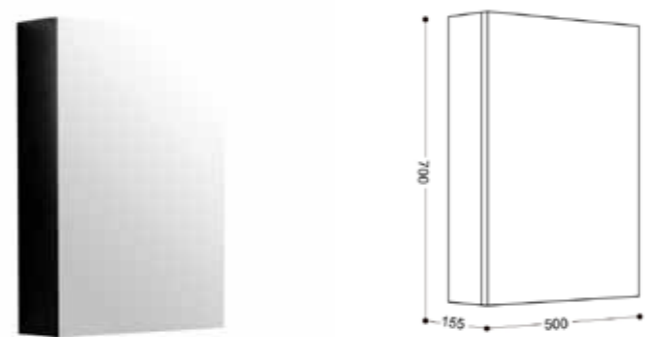

สแกน QR CODE เพื่อดูคู่มือการติดตั้งสินค้า