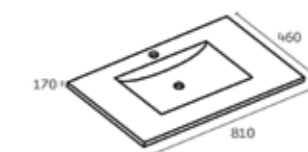

ขนาดอ่างล้างหน้า:
กว้าง↘ ลึก↓ สูง↑
81 ซม. | 46 ซม. | 17 ซม.
2,100บาท

J 6000600 60 CM
เฉพาะอ่างล้างหน้าเซรามิค ขนาด 60 ซม.