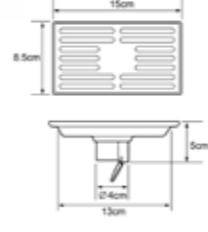

**ตะแกรงน้ำทิ้งพื้น**

**RA WT-88665**  
ตะแกรงน้ำทิ้งพื้น  
ขนาด 8x20 ซม.  
มีลื่นกันแผลง

**839บาท**

**RA WT-44886**  
ตะแกรงน้ำทิ้งพื้น  
ขนาด 8x15 ซม.  
มีลื่นกันแผลง

**629บาท**

**RA WT-99556**  
ตะแกรงน้ำทิ้งพื้น  
สแตนเลส 304 เหว  
มีลื่นกันแผลง