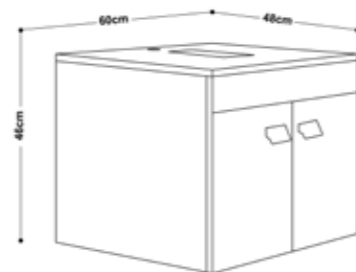

J BC-5060 60 CM

เฉพาะตู้เก็บของเฟอร์นิเจอร์

ขนาดตู้พร้อมอ่าง:
กว้าง ๖ | ลึก ๖ | สูง ๖
60 ซม. | 48 ซม. | 46 ซม.

4,990บาท