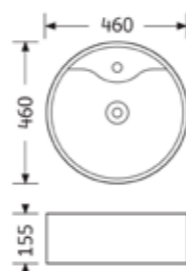

1,290 บาท

**AQ 8884567**

อ่างล้างหน้าเหลี่ยม วางบนเคาน์เตอร์ มีรูที่อก

ขนาดอ่างล้างหน้า:

กว้าง ๖ ซม. | ลึก ๔.๕ ซม. | สูง ๑๕.๖ ซม.  
52 ซม. | 42.5 ซม. | 15.6 ซม.

1,290 บาท

**AQ 8885555**

อ่างล้างหน้าชามกลม แบบมีรูที่อก

ขนาดอ่างล้างหน้า:

กว้าง ๖ ซม. | ลึก ๔ ซม. | สูง ๑๕.๕ ซม.  
46 ซม. | 46 ซม. | 15.5 ซม.

899 บาท

**AQ 8889529**

อ่างล้างหน้าเหลี่ยม วางบนเคาน์เตอร์

ขนาดอ่างล้างหน้า:

กว้าง ๖ ซม. | ลึก ๔ ซม. | สูง ๑๖ ซม.  
46 ซม. | 46 ซม. | 16 ซม.