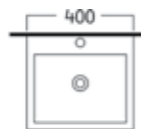

ขนาดอ่างล้างหน้า:  
กว้าง ↘ | ลึก ↓ | สูง ↑  
45 ซม. | 45 ซม. | 85 ซม.

6,990 บาท

**AQ 13578**  
อ่างล้างหน้าขึ้นเดียว ทรงเหลี่ยม

ขนาดอ่างล้างหน้า:  
กว้าง ↘ | ลึก ↓ | สูง ↑  
40 ซม. | 40 ซม. | 85 ซม.

6,990 บาท