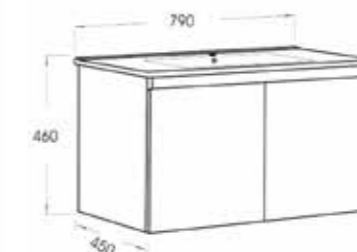

+ J MIR-0880

กระจกส่องหน้าแบบตู้เก็บของ
ขนาด 70 ซม.

ขนาดกระจกพร้อมตู้เก็บของ:

กว้าง	ลึก	สูง
70 ซม.	14 ซม.	80 ซม.

การใช้งาน:

- → บานเปิด 1 บาน ด้านข้างมีช่องเก็บของ
- → บานพับอยู่ด้านซ้าย SOFT CLOSED
- → มีชั้นวางของด้านใน 2 ชั้น ขนาดความสูง 28 ซม.
- → ช่องวางของเปิดโล่งด้านล่าง 2 ช่อง ขนาด สูง 28 ซม. x กว้าง 19 ซม.

วัสดุ: PLYWOOD

3,290 บาท

+ J 880-MCB

เฉพาะตู้เฟอร์นิเจอร์ DARK BROWN
ขนาด 80 ซม.

4,890 บาท

+ J 8008000

เฉพาะอ่างล้างหน้าเซรามิก
ขนาด 80 ซม.

2,100 บาท

ราคาอ่างล้างหน้า และ ตู้เฟอร์นิเจอร์ ไม่รวมอุปกรณ์อื่นๆ เช่น ท่อน้ำ ส-ดีอ่างล้างหน้า ท่อน้ำทิ้ง สายน้ำดี

สแกน QR CODE เพื่อดูคู่มือการติดตั้งสินค้า