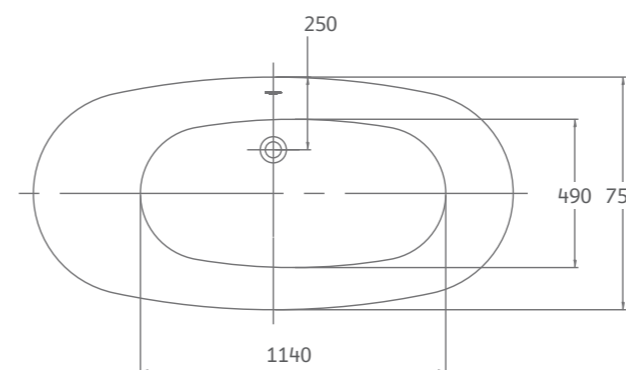

## J FD916000

170 CM

อ่างอาบน้ำพร้อมสื่อน้ำร้อน  
ITALY

ขนาดอ่างอาบน้ำภายนอก:

กว้าง ↓ | ลึก ↓ | สูง ↑  
170 ซม. | 75 ซม. | 57 ซม.

วัสดุ: อ่างอะคริลิก เสริมใยแก้ว (FIBER GLASS)

29,990 บาท