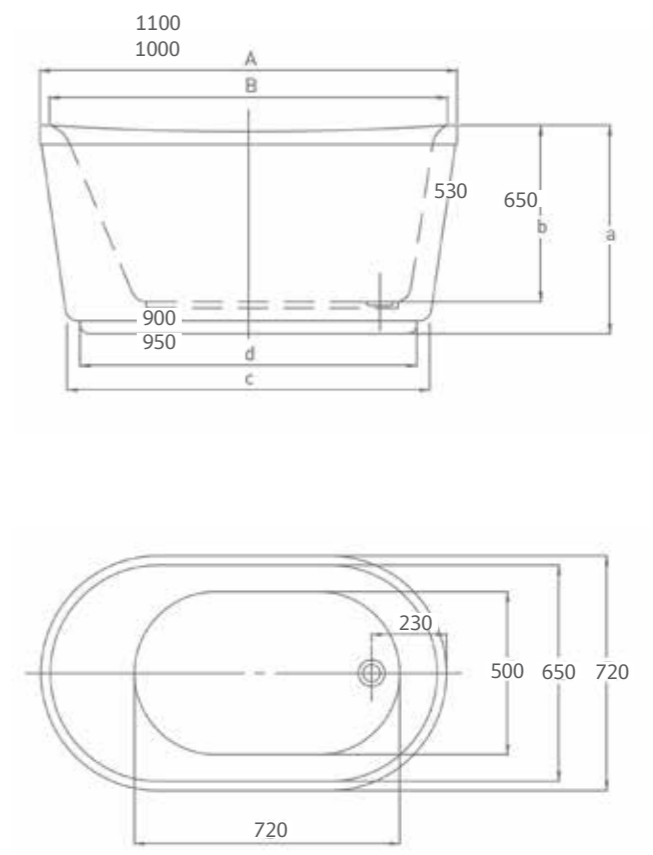

ถ้าพูดถึงเมืองเวนิสอันโด่งดัง คงหนีไม่พ้น
ความคลาสสิกของเรือกอนโดลา เรือพาย
ขนาดกะทัดรัดที่ล่องไปตามแกรนด์คาแนล
ซอกซอนไปตามตึกต่างๆ ผสานด้วยเสียง
โอเปร่าที่ดังมาไกลๆ ความสุนทรีย์ในการใช้
อ่างอาบน้ำ VENICE ก็ให้ความรู้สึกเฉกเช่น
เดียวกัน เพราะตัวอ่างดีไซน์โค้งมนตามรูป
ลักษณะของหัวเรือและท้ายเรือ ที่ไม่ว่าจะตั้ง
วางบนห้องน้ำไหนก็ปรับโฉมให้ดูหรูหราได้
ขึ้นในทันที ขอบอ่างที่ออกแบบคล้ายกราบ
เรือ ทำให้จับถนัดมือไม่ว่าจะลงแช่หรือว่า
ขึ้นจากอ่างก็ตาม

J FD777-110 110 CM
อ่างอาบน้ำพร้อมสื่อน้ำล้น
VENICE

ขนาดอ่างอาบน้ำภายนอก:

กว้าง ↘	ลึก ↓	สูง ↑
110 ซม.	72 ซม.	65 ซม.

วัสดุ: อ่างอะคริลิก เสริมใยแก้ว (FIBER GLASS)

25,990 บาท

GOOD TO KNOW

- อ่างอาบน้ำออกแบบให้สั้นเพียง 110 ซม. เพื่อประหยัดพื้นที่ในการวางอ่าง และเพิ่มความลึก ถึง 65 ซม.
- การแช่น้ำในอ่างในลักษณะที่นั่ง เพื่อให้แช่น้ำได้ทั้งร่างกาย