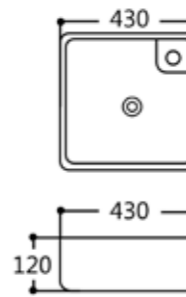

AQ 8882589

อ่างล้างหน้าเหลี่ยม วางบนเคาน์เตอร์

ขนาดอ่างล้างหน้า:

กว้าง ๖ ซม. | ลึก ๔ ซม. | สูง ๑๒ ซม.
43 ซม. | 43 ซม. | 12 ซม.

1,290 บาท