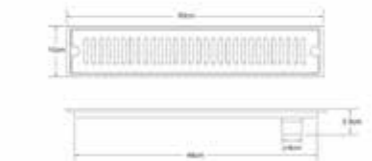

RA WT-FD5005
ตะแกรงน้ำทิ้งพื้น
มีลื่นกันแผลง
ขนาด 10 x 50 x 5.8 ซม.

949บาท