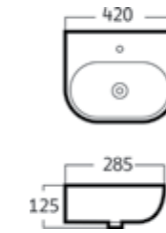

กว้าง	ลึก	สูง
42 ซม.	42 ซม.	14 ซม.

1,990บาท

**อ่างล้างหน้าเซรามิค** แบบแขวนเล็ก

**AQ 72272**

อ่างล้างหน้าแขวน เล็กพิเศษ

ขนาดอ่างล้างหน้า:

กว้าง	ลึก	สูง
42 ซม.	28.5 ซม.	12.5 ซม.

699บาท