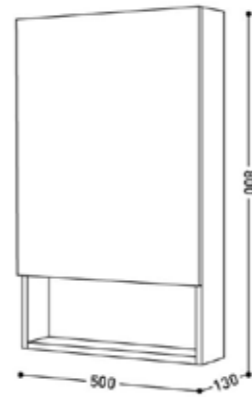

J BC-5036-MR50-02 50 CM

กระจกส่องหน้าแบบตู้เก็บของ

ขนาดกระจกพร้อมตู้เก็บของ:
กว้าง ๖ | ลึก ๖ | สูง ๖
50 ซม. | 13 ซม. | 80 ซม.

2,690บาท