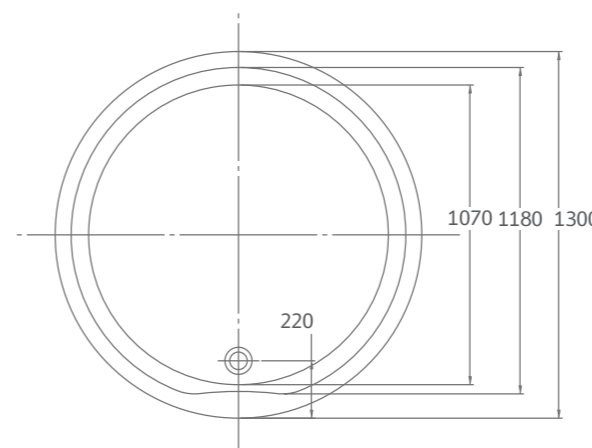

**J FD818000**

**130 CM**

อ่างอาบน้ำพร้อมเสื่อน้ำล้น  
FRANKFURT

ขนาดอ่างอาบน้ำภายนอก:

กว้าง ↘	ลึก ↘	สูง ↑
<b>130 ซม.</b>	<b>130 ซม.</b>	<b>58 ซม.</b>

วัสดุ: อ่างอะคริลิก เสริมใยแก้ว (FIBER GLASS)

**35,990 บาท**