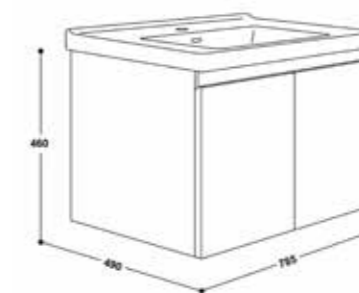

สแกน QR CODE เพื่อดูคู่มือการติดตั้งสินค้า