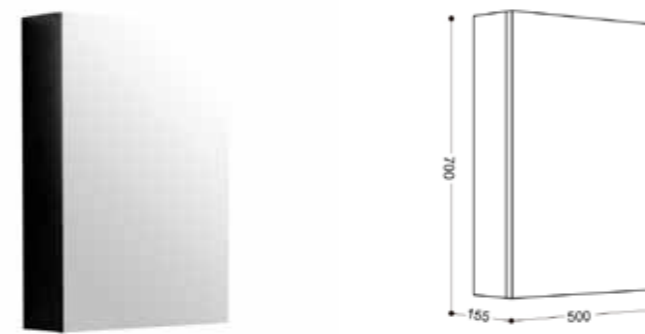

สแกน QR CODE เพื่อดูคู่มือการติดตั้งสินค้า

+ J MIRROR-EXTRA

กระจกส่องหน้าแบบตู้เก็บของของ BLACK ขนาด 50 ซม.

ขนาดกระจกพร้อมตู้เก็บของ:		
กว้าง ↘	ลึก ↓	สูง ↑
50 ซม.	15.5 ซม.	70 ซม.

การใช้งาน:
→ บานกระจกเปิดได้ 1 บาน
→ บานพับอยู่ด้านขวา SOFT CLOSED
→ มีช่องวางของ 3 ชั้น ความสูงระหว่างชั้น ??? ซม.

วัสดุ: PLYWOOD
3,490บาท

+ J BC-50933-BK

เฉพาะตู้ล้างหน้า BLACK REFLECTION ขนาด 60 ซม.

4,890บาท

+ J BC-5039C-BS

เฉพาะอ่างล้างหน้าเซรามิก ขนาด 60 ซม.

2,600บาท

ราคาอ่างล้างหน้า และ ตู้เฟอร์นิเจอร์ ไม่รวมอุปกรณ์อื่น ๆ เช่น ท่อน้ำ ส-ดีอ่างล้างหน้า ท่อน้ำทิ้ง สายน้ำดี