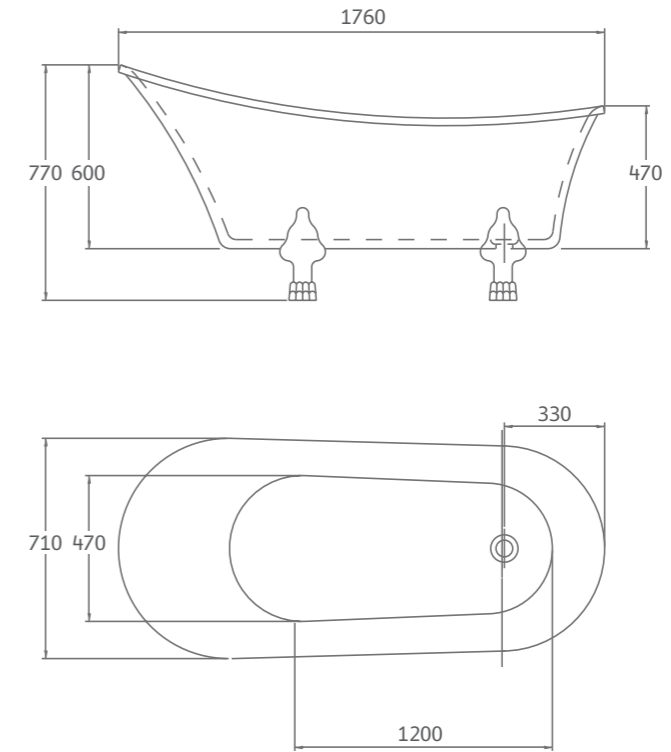

**BEST
SELLER**
สินค้าขายดี

J FD83000

176 CM

อ่างอาบน้ำพร้อมเสื่อน้ำล้น
BERLIN ขาอ่างสีโครเมียม

ขนาดอ่างอาบน้ำภายนอก:

กว้าง ↘	ลึก ↓	สูง ↑
176 ซม.	71 ซม.	77 ซม.

วัสดุ: อ่างอะคริลิก เสริมใยแก้ว (FIBER GLASS)

29,990 บาท