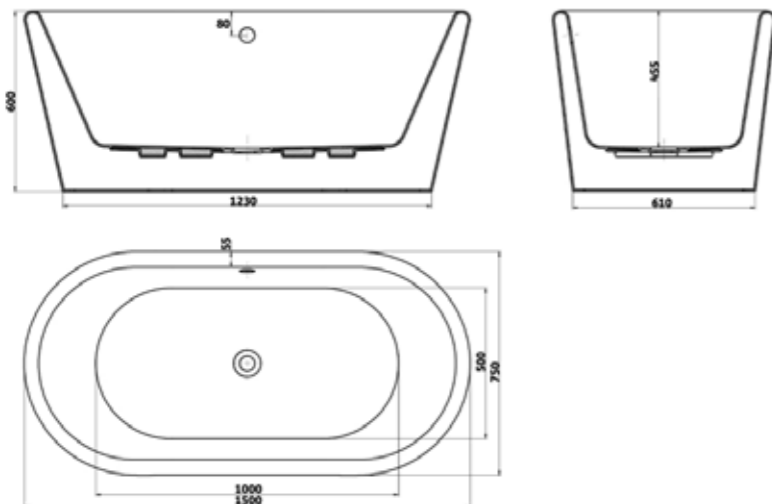

**GOOD TO KNOW**

- อ่างอาบน้ำออกแบบให้เส้นเพียง 130 ซม. เพื่อประหยัดพื้นที่ในการวางอ่าง และเพิ่มความลึก ถึง 70 ซม.
- ภายในอ่างมีชั้นต่างระดับ ให้นั่งบนชั้นกึ่งกลางระดับล่าง เพิ่มความสบายในการนั่ง
- หากนั่งชั้นที่ต่ำกว่าแล้วพักขาบนชั้นที่สูง เพื่อความสบาย และการแช่น้ำที่ลึกขึ้นได้

**J 6070000**

**150 CM**

อ่างอาบน้ำพร้อมเสื่อน้ำร้อน  
BELGIUM

ขนาดอ่างอาบน้ำภายนอก:

กว้าง ↘	ลึก ↓	สูง ↑
150 ซม.	75 ซม.	60 ซม.

วัสดุ: อ่างอะคริลิก เสริมใยแก้ว (FIBER GLASS)

**29,990 บาท**

**J 8098888**

**130 CM**

อ่างอาบน้ำแบบลอยตัว พร้อมเสื่อน้ำร้อน

ขนาดอ่างอาบน้ำภายนอก:

กว้าง ↘	ลึก ↓	สูง ↑
130 ซม.	60 ซม.	75 ซม.

วัสดุ: อ่างอะคริลิก เสริมใยแก้ว (FIBER GLASS)

**29,990 บาท**