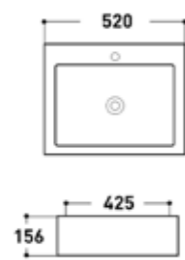

1,290 บาท

**AQ 8884567**

อ่างล้างหน้าเหลี่ยม วางบนเคาน์เตอร์ มีรูที่อก

ขนาดอ่างล้างหน้า:

กว้าง ๖ ซม. | ลึก ๔.๕ ซม. | สูง ๑๕.๖ ซม.  
52 ซม. | 42.5 ซม. | 15.6 ซม.

1,290 บาท

**AQ 8885555**

อ่างล้างหน้าชามกลม แบบมีรูที่อก