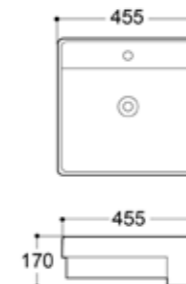

AQ 8882772
อ่างล้างหน้าเหลี่ยม ครึ่งเคาน์เตอร์ มีรูท็อก

ขนาดอ่างล้างหน้า:
กว้าง↘ ลึก↓ สูง↑
45.5 ซม. | 45.5 ซม. | 17 ซม.
1,890บาท