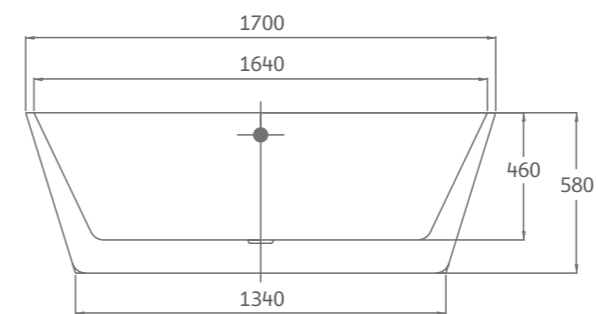

Rasand BATHUB COLLECTION

**J FD3945656**

170 CM

อ่างอาบน้ำพร้อมสื่อน้ำล้น  
NEW YORK

ขนาดอ่างอาบน้ำภายนอก:

กว้าง ↘	ลึก ↓	สูง ↑
170 ซม.	75 ซม.	58 ซม.

วัสดุ: อ่างอะคริลิก เสริมใยแก้ว (FIBER GLASS)

39,990 บาท