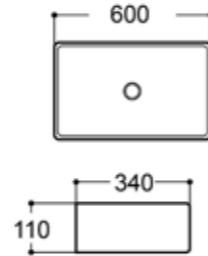

ขนาดอ่างล้างหน้า:

กว้าง	ลึก	สูง
42 ซม.	42 ซม.	17 ซม.

899บาท

**AQ 8885522**

อ่างล้างหน้าทรงผืนผ้า แบบไม่มีรูท๊อ

ขนาดอ่างล้างหน้า:

กว้าง	ลึก	สูง
60 ซม.	34 ซม.	11 ซม.

1,690บาท