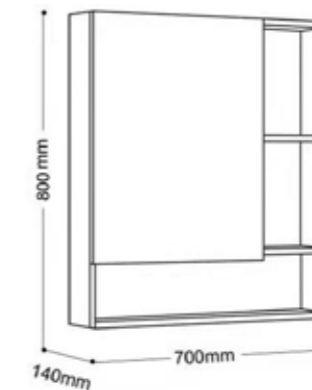

สแกน QR CODE เพื่อดูคู่มือการติดตั้งสินค้า

+ J BC-3180A-05
กระจกส่องหน้าแบบตู้เก็บของ
ขนาด 70 ซม.

ขนาดกระจกพร้อมตู้เก็บของ:
กว้าง ↘ | ลึก ↓ | สูง ↑
70 ซม. | 14 ซม. | 80 ซม.

การใช้งาน:
→ บานเปิด 1 บาน ด้านข้างมีช่องเก็บของ
→ บานพับอยู่ด้านซ้าย SOFT CLOSED
→ มีช่องวางของด้านใน 2 ชั้น ขนาดความสูง 28 ซม.
→ ช่องวางของเปิดโล่งด้านล่าง 2 ช่อง
ขนาด สูง 28 ซม. x กว้าง 19 ซม.

วัสดุตู้: PLYWOOD **3,290 บาท**

+ J BC-5040-05
เฉพาะตู้อ่างล้างหน้า สีขาว
ขนาด 80 ซม. **4,900 บาท**

+ J BC-5040C-BS
เฉพาะอ่างล้างหน้าเซรามิก
ขนาด 80 ซม. **3,090 บาท**

ราคาอ่างล้างหน้า และ ตู้เฟอร์นิเจอร์ ไม่รวมอุปกรณ์อื่นๆ
เช่น ท่อน้ำ สติอ่างล้างหน้า ท่อน้ำทิ้ง สายน้ำดี