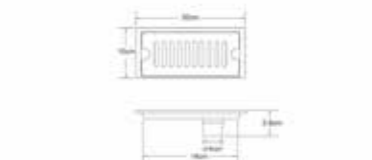

RA WT-FD2200
ตะแกรงน้ำทิ้งพื้น
มีลื่นกันแผลง
ขนาด 20 x 10 x 5.8 ซม.

629บาท