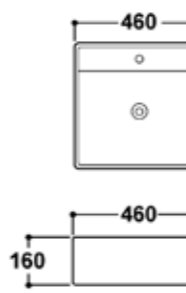

AQ 8889529

อ่างล้างหน้าเหลี่ยม วางบนเคาน์เตอร์

ขนาดอ่างล้างหน้า:

กว้าง ๖ ซม. | ลึก ๔ ซม. | สูง ๑๖ ซม.
46 ซม. | 46 ซม. | 16 ซม.

1,190 บาท