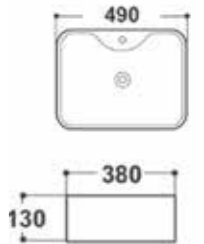

กว้าง	ลึก	สูง
49 ซม.	38 ซม.	13 ซม.

1,590บาท

**AQ GREY-MT**

อ่างล้างหน้าเซรามิค มีรูท๊อ

ขนาดอ่างล้างหน้า:

กว้าง	ลึก	สูง
49 ซม.	38 ซม.	13 ซม.

1,590บาท

**AQ WHITE-MT**