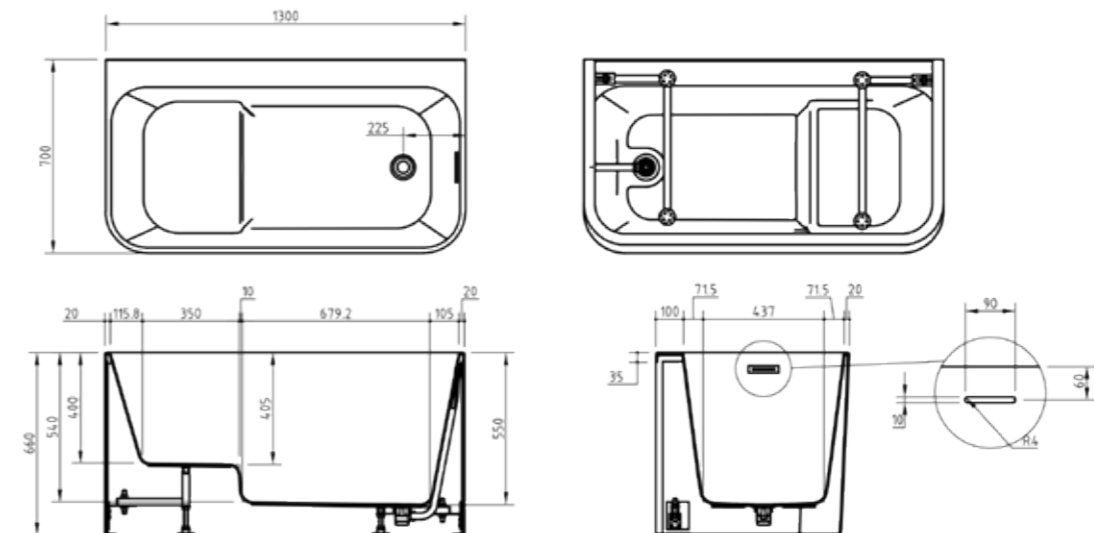

**130 CM**

อ่างอาบน้ำแบบลอยตัว พร้อมเสื่อน้ำร้อน

ขนาดอ่างอาบน้ำภายนอก:

กว้าง ↘	ลึก ↓	สูง ↑
130 ซม.	60 ซม.	75 ซม.

วัสดุ: อ่างอะคริลิก เสริมใยแก้ว (FIBER GLASS)

**29,990 บาท**