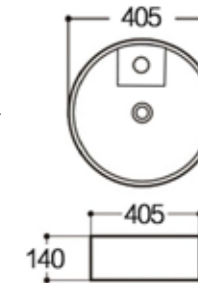

AQ 8886393

อ่างล้างหน้าเหลี่ยม วางบนเคาน์เตอร์

ขนาดอ่างล้างหน้า:

กว้าง ๖ ซม. | ลึก ๔ ซม. | สูง ๑๔ ซม.
40.5 ซม. | 40.5 ซม. | 14 ซม.

1,290 บาท