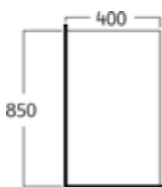

ขนาดอ่างล้างหน้า:  
กว้าง ↘ | ลึก ↓ | สูง ↑  
45 ซม. | 45 ซม. | 85 ซม.

6,990 บาท

**AQ 13578**  
อ่างล้างหน้าขึ้นเดียว ทรงเหลี่ยม

ขนาดอ่างล้างหน้า:  
กว้าง ↘ | ลึก ↓ | สูง ↑  
40 ซม. | 40 ซม. | 85 ซม.

6,990 บาท