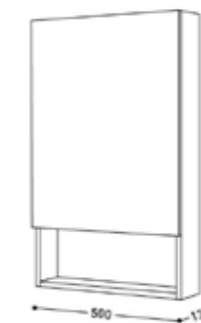

ขนาดตู้พร้อมอ่าง:

กว้าง ↗	ลึก ↓	สูง ↑
60 ซม.	45.5 ซม.	40.5 ซม.

การใช้งาน:  
→ ลื่นชัก ดึงเปิด-ปิด SOFT CLOSED  
→ ด้านในวางของแบบโล่ง ไม่มีชั้นคั่น

วัสดุตู้: PLYWOOD  
วัสดุอ่างล้างหน้า: เซรามิคเคลือบ

**6,990บาท**