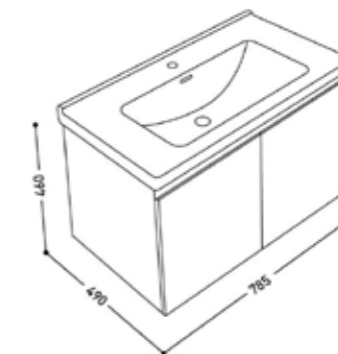

สแกน QR CODE เพื่อดูคู่มือการติดตั้งสินค้า

+ J BC-3180A-05
กระจกส่องหน้าแบบตู้เก็บของ
ขนาด 70 ซม.

ขนาดกระจกพร้อมตู้เก็บของ:
กว้าง ↘ | ลึก ↓ | สูง ↑
70 ซม. | 14 ซม. | 80 ซม.

การใช้งาน:
→ บานเปิด 1 บาน ด้านข้างมีช่องเก็บของ
→ บานพับอยู่ด้านซ้าย SOFT CLOSED
→ มีช่องวางของด้านใน 2 ชั้น ขนาดความสูง 28 ซม.
→ ช่องวางของเปิดโล่งด้านล่าง 2 ช่อง
ขนาด สูง 28 ซม. x กว้าง 19 ซม.

วัสดุตู้: PLYWOOD **3,290 บาท**

+ J BC-5040-05
เฉพาะตู้อ่างล้างหน้า สีขาว
ขนาด 80 ซม. **4,900 บาท**

+ J BC-5040C-BS
เฉพาะอ่างล้างหน้าเซรามิก
ขนาด 80 ซม. **3,090 บาท**

ราคาอ่างล้างหน้า และ ตู้เฟอร์นิเจอร์ ไม่รวมอุปกรณ์อื่นๆ
เช่น ท่อน้ำ สติอ่างล้างหน้า ท่อน้ำทิ้ง สายน้ำดี