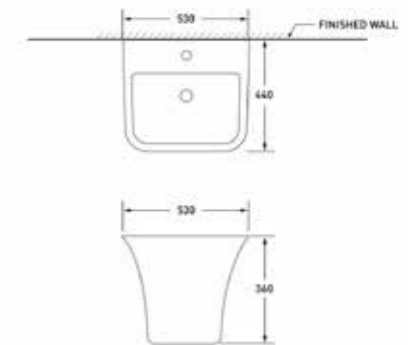

ขนาดอ่างล้างหน้า:
กว้าง ↘ | ลึก ↓ | สูง ↑
53 ซม. | 44 ซม. | 36 ซม.

2,290 บาท