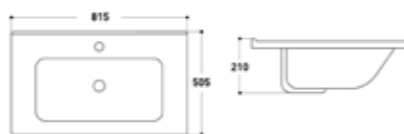

J 4027-80 80 CM
เฉพาะอ่างล้างหน้าเซรามิค ขนาด 80 ซม.

ขนาดอ่างล้างหน้า:
กว้าง↘ ลึก↓ สูง↑
81.5 ซม. | 55 ซม. | 21 ซม.
2,100บาท