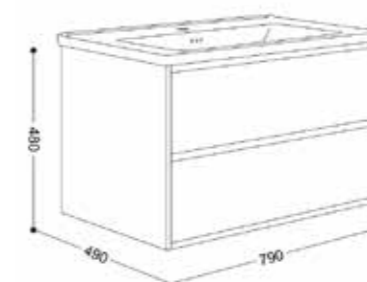

+ J BC-9903-CAB

เฉพาะตู้ล้างหน้าสีขาวกระจก
ขนาด 80 ซม.

7,490บาท

+ J BC-9903C-BA

เฉพาะอ่างล้างหน้าเซรามิก
ขนาด 80 ซม.

2,000บาท

สแกน QR CODE เพื่อดูคู่มือการติดตั้งสินค้า

ราคาอ่างล้างหน้า และ ตู้เฟอร์นิเจอร์ ไม่รวมอุปกรณ์อื่นๆ เช่น ท่อน้ำ สติอ่างล้างหน้า ท่อน้ำทิ้ง สายน้ำดี