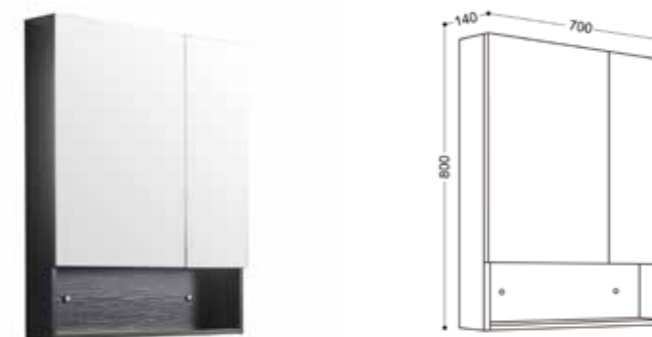

สแกน QR CODE เพื่อดูคู่มือการติดตั้งสินค้า

+ J BC-BLACK-5038

กระจกส่องหน้าพร้อมตู้เฟอร์นิเจอร์
ขนาด 70 ซม.

ขนาดกระจกพร้อมตู้เก็บของ:
กว้าง ↘ | ลึก ↓ | สูง ↑
70 ซม. | 14 ซม. | 80 ซม.

การใช้งาน:
→ บานกระจกเปิดได้ 2 บาน
→ ด้านเล็กมีชั้นวางของ 3 ชั้น ความสูงระหว่างชั้น 18 ซม.
→ ด้านใหญ่มีชั้นวางของ 2 ชั้น ช่องระหว่างชั้นสูง 28 ซม.
→ ด้านล่าง มีช่องวางของขนาดสูง 17 ซม.

วัสดุ: PLYWOOD

3,990บาท

+ J BC-7036-80-CAB

เฉพาะตู้ล้างหน้าสีดำกระจก
ขนาด 80 ซม.

12,000บาท

+ J BC-7036C-80-BA

เฉพาะอ่างล้างหน้าเซรามิก
ขนาด 80 ซม.

2,990บาท

ราคาอ่างล้างหน้า และ ตู้เฟอร์นิเจอร์ ไม่รวมอุปกรณ์อื่นๆ เช่น ท่อน้ำ สติอ่างล้างหน้า ท่อน้ำทิ้ง สายน้ำดี