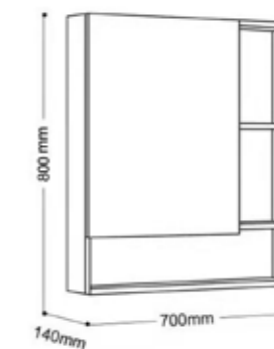

+ J BC-9903-CAB

เฉพาะตู้ล้างหน้าสีขาวกระจก
ขนาด 80 ซม.

7,490บาท

+ J BC-9903C-BA

เฉพาะอ่างล้างหน้าเซรามิก
ขนาด 80 ซม.

2,000บาท

สแกน QR CODE เพื่อดูคู่มือการติดตั้งสินค้า

ราคาอ่างล้างหน้า และ ตู้เฟอร์นิเจอร์ ไม่รวมอุปกรณ์อื่นๆ เช่น ท่อน้ำ สติอ่างล้างหน้า ท่อน้ำทิ้ง สายน้ำดี