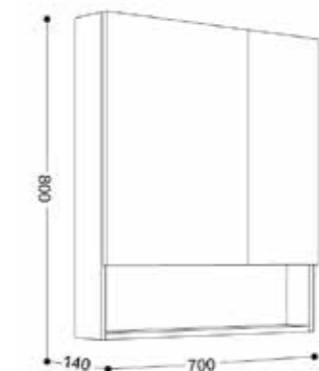

สแกน QR CODE เพื่อดูคู่มือการติดตั้งสินค้า