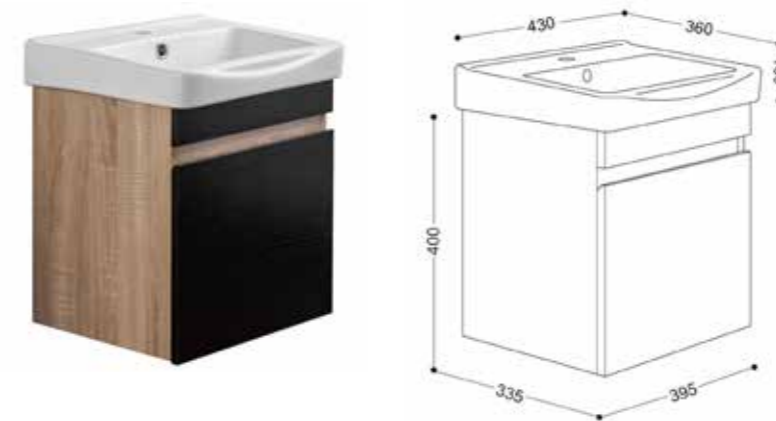

สแกน QR CODE เพื่อดูคู่มือการติดตั้งสินค้า

40-50 CM