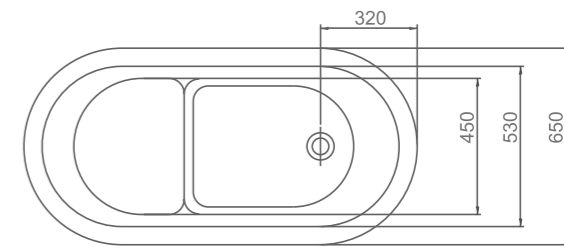

**25,990 บาท**

**GOOD TO KNOW**

- อ่างอาบน้ำออกแบบให้สั้นเพียง 110 ซม. เพื่อประหยัดพื้นที่ในการวางอ่าง และเพิ่มความลึก ถึง 65 ซม.
- การแช่น้ำในอ่างในลักษณะที่นั่ง เพื่อให้แช่น้ำได้ทั้งร่างกาย

**พิเศษ**

มีที่นั่งยกระดับ เพื่อความสบาย และเพิ่มประโยชน์ในการใช้งาน