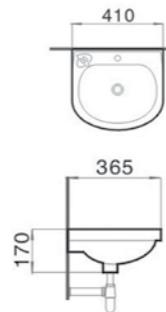

AQ 30303

อ่างล้างหน้าแขวน

ขนาดอ่างล้างหน้า:

กว้าง	ลึก	สูง
41 ซม.	36.5 ซม.	17 ซม.

499บาท