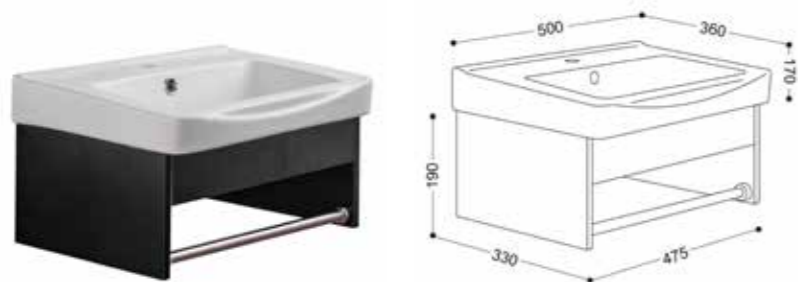

สแกน QR CODE เพื่อดูคู่มือการติดตั้งสินค้า