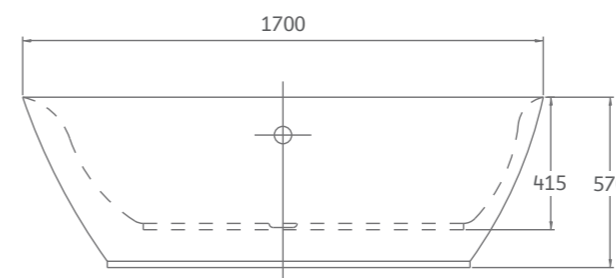

## J FD916000

170 CM

อ่างอาบน้ำพร้อมสื่อน้ำร้อน  
ITALY

ขนาดอ่างอาบน้ำภายนอก:

กว้าง ↓ | ลึก ↓ | สูง ↑  
170 ซม. | 75 ซม. | 57 ซม.

วัสดุ: อ่างอะคริลิก เสริมใยแก้ว (FIBER GLASS)

29,990 บาท