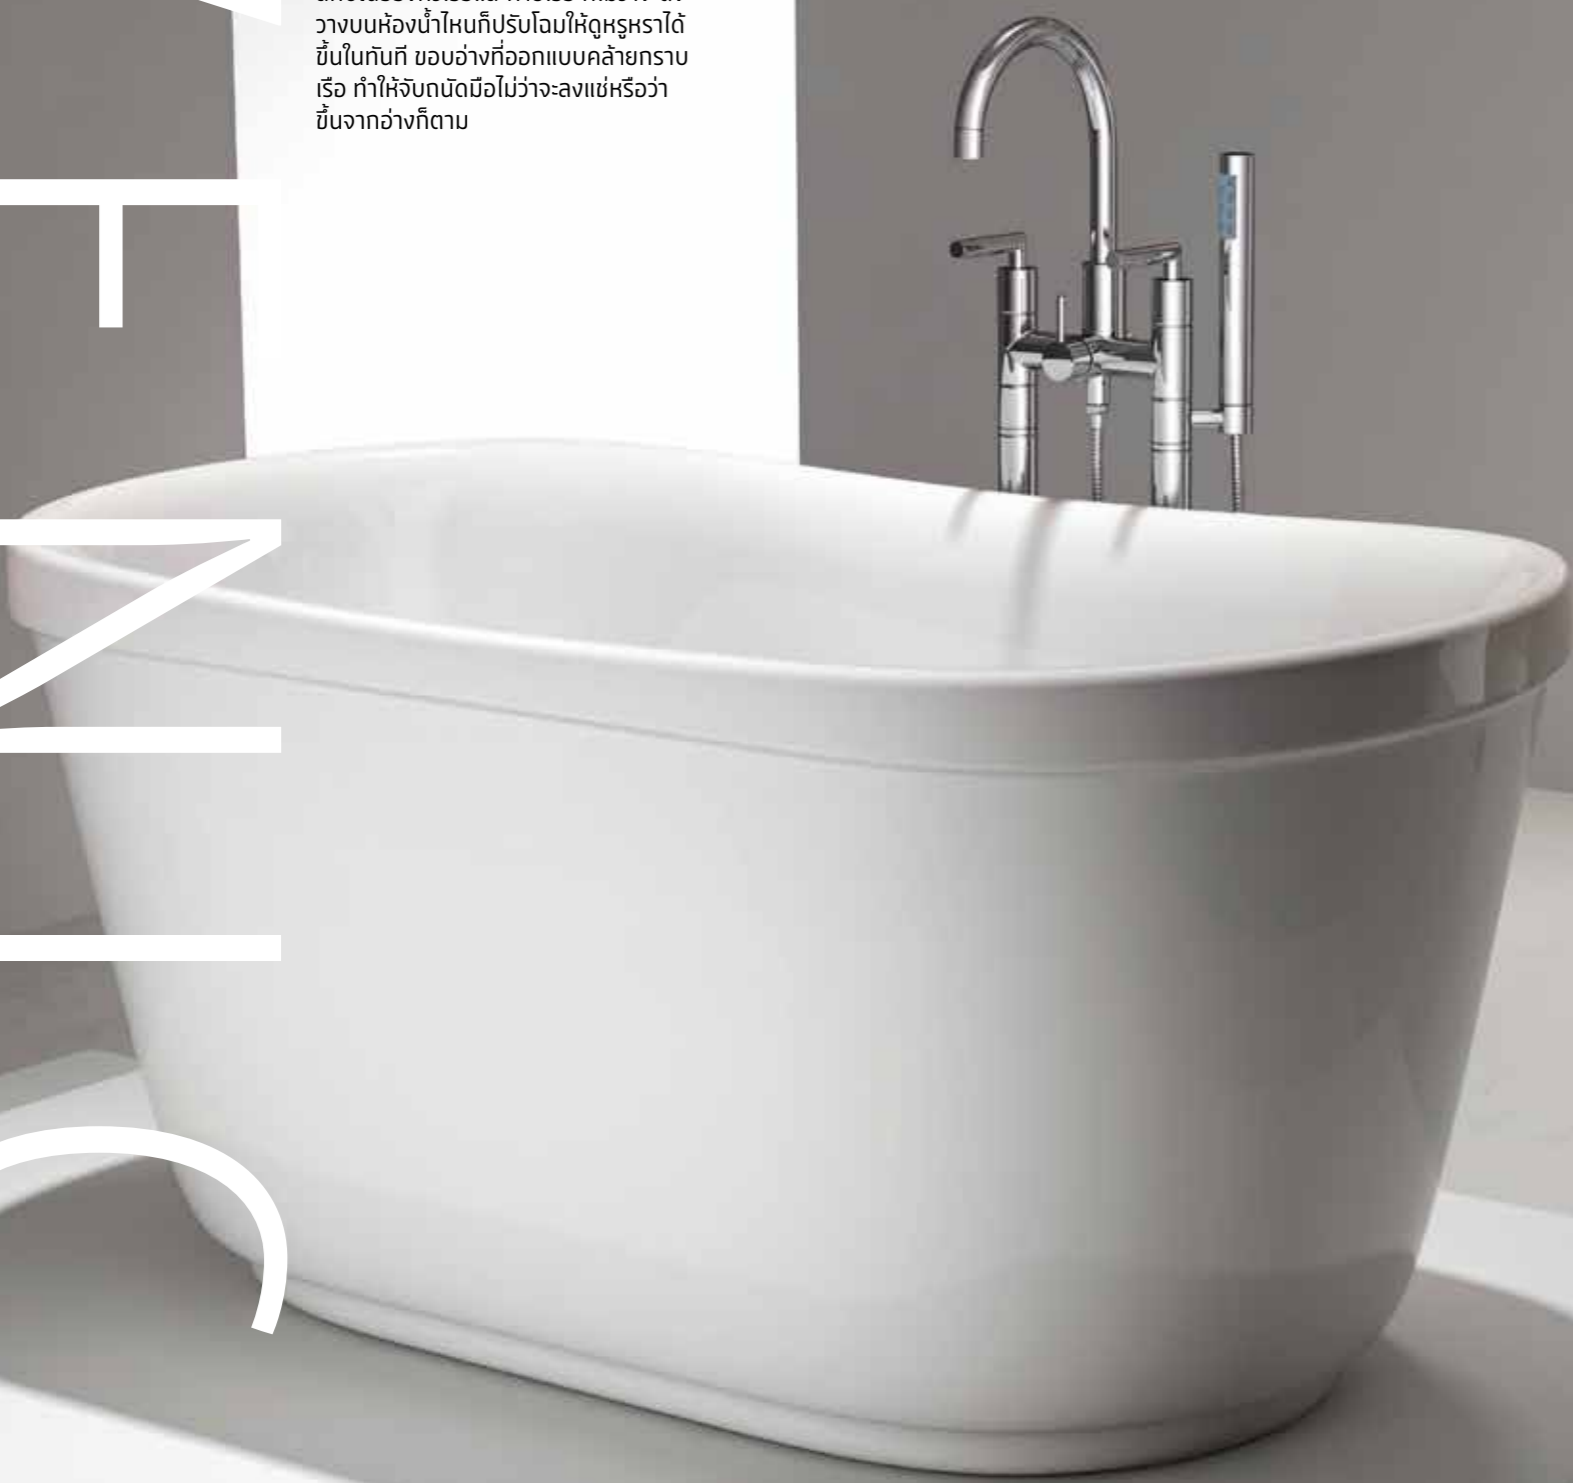

ถ้าพูดถึงเมืองเวนิสอันโด่งดัง คงหนีไม่พ้น  
 ความคลาสสิกของเรือกอนโดลา เรือพาย  
 ขนาดกะทัดรัดที่ล่องไปตามแกรนด์คาแนล  
 ซอกซอนไปตามตึกต่างๆ ผสานด้วยเสียง  
 โอเปร่าที่ดังมาไกลๆ ความสุนทรีย์ในการใช้  
 อ่างอาบน้ำ VENICE ก็ให้ความรู้สึกเฉกเช่น  
 เดียวกัน เพราะตัวอ่างดีไซน์โค้งมนตามรูป  
 ลักษณะของหัวเรือและท้ายเรือ ที่ไม่ว่าจะตั้ง  
 วางบนห้องน้ำไหนก็ปรับโฉมให้ดูหรูหราได้  
 ขึ้นในทันที ขอบอ่างที่ออกแบบคล้ายกราบ  
 เรือ ทำให้จับถนัดมือไม่ว่าจะลงแช่หรือว่า  
 ขึ้นจากอ่างก็ตาม