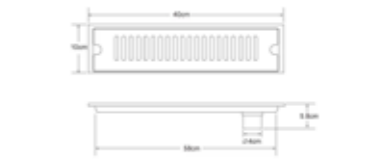

RA WT-FD4400
ตะแกรงน้ำทิ้งพื้น
มีลื่นกันแผลง
ขนาด 10 x 40 x 5.8 ซม.

839บาท