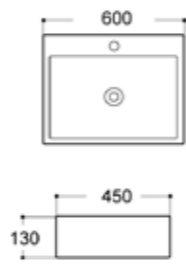

AQ 8882424

อ่างล้างหน้าเหลี่ยม วางบนเคาน์เตอร์ มีรูที่อก

ขนาดอ่างล้างหน้า:

กว้าง ๖ ซม. | ลึก ๔ ซม. | สูง ๑๓ ซม.
60 ซม. | 45 ซม. | 13 ซม.

1,490 บาท