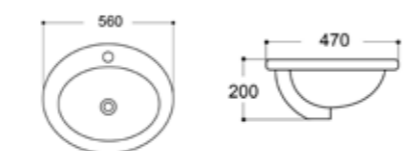

**J 6000600** 60 CM  
เฉพาะอ่างล้างหน้าเซรามิค ขนาด 60 ซม.

ขนาดอ่างล้างหน้า:  
กว้าง↘ ลึก↓ สูง↑  
61 ซม. | 46 ซม. | 17 ซม.  
**1,700บาท**

**AQ 50129**  
อ่างล้างหน้าแขวนขนาดกลาง แบบเหลี่ยม

ขนาดอ่างล้างหน้า:  
กว้าง↘ ลึก↓ สูง↑  
56 ซม. | 47 ซม. | 20 ซม.  
**899บาท**