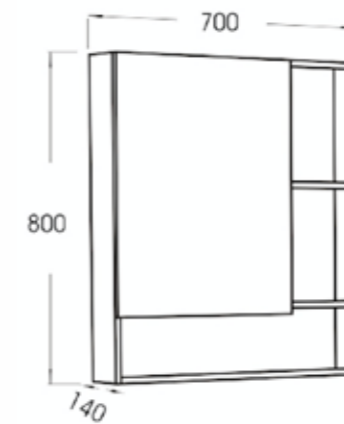

+ J MIR-0880

กระจกส่องหน้าแบบตู้เก็บของ
ขนาด 70 ซม.

ขนาดกระจกพร้อมตู้เก็บของ:

กว้าง	ลึก	สูง
70 ซม.	14 ซม.	80 ซม.

การใช้งาน:

- → บานเปิด 1 บาน ด้านข้างมีช่องเก็บของ
- → บานพับอยู่ด้านซ้าย SOFT CLOSED
- → มีชั้นวางของด้านใน 2 ชั้น ขนาดความสูง 28 ซม.
- → ช่องวางของเปิดโล่งด้านล่าง 2 ช่อง ขนาด สูง 28 ซม. x กว้าง 19 ซม.

วัสดุ: PLYWOOD

3,290 บาท

+ J 880-MCB

เฉพาะตู้เฟอร์นิเจอร์ DARK BROWN
ขนาด 80 ซม.

4,890 บาท

+ J 8008000

เฉพาะอ่างล้างหน้าเซรามิก
ขนาด 80 ซม.

2,100 บาท

ราคาอ่างล้างหน้า และ ตู้เฟอร์นิเจอร์ ไม่รวมอุปกรณ์อื่นๆ เช่น ท่อน้ำ ส-ดีอ่างล้างหน้า ท่อน้ำทิ้ง สายน้ำดี

สแกน QR CODE เพื่อดูคู่มือการติดตั้งสินค้า