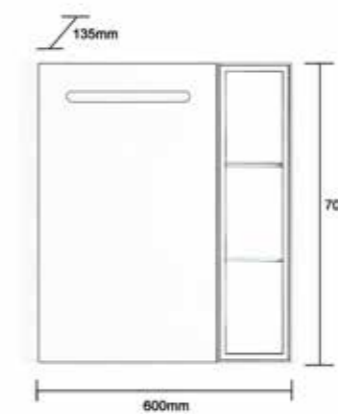

+ J 60060-MIR-60

ตู้กระจกเก็บของ
ขนาด 60 ซม.

ขนาดกระจกพร้อมตู้เก็บของ:	กว้าง ↘	ลึก ↓	สูง ↑
	60 ซม.	13.5 ซม.	70 ซม.

การใช้งาน:
→ บานเปิด-ปิด SOFT CLOSED
→ บานพับอยู่ด้านซ้าย

วัสดุตู้: PVC

3,490 บาท