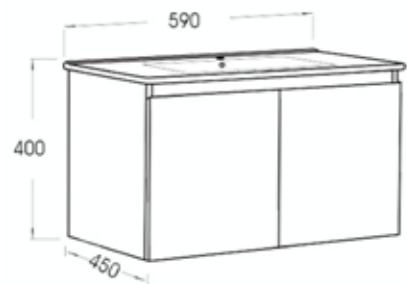

สแกน QR CODE เพื่อดูคู่มือการติดตั้งสินค้า

+ J BC-0860

ชุดอ่างล้างหน้าพร้อมตู้เฟอร์นิเจอร์เก็บของ
ขนาด 60 ซม.

ขนาดกระจกพร้อมตู้เก็บของ:		
กว้าง	ลึก	สูง
59 ซม.	45 ซม.	40 ซม.

การใช้งาน:
→ บานเปิด 2 บาน
→ เปิด-ปิด SOFT CLOSED ด้านในโล่ง

วัสดุ: PLYWOOD

5,990 บาท

+ J 860-CAB

เฉพาะตู้ล้างหน้าเฟอร์นิเจอร์
ขนาด 60 ซม.

4,290 บาท

+ J 6000600

เฉพาะอ่างล้างหน้าเซรามิค
ขนาด 60 ซม.

1,700 บาท

ราคาอ่างล้างหน้า และ ตู้เฟอร์นิเจอร์ ไม่รวมอุปกรณ์อื่นๆ
เช่น ท่อน้ำ สะต้ออ่างล้างหน้า ท่อน้ำทิ้ง สายน้ำดี