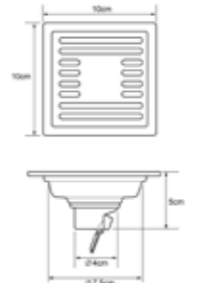

RA WT-12345
ตะแกรงน้ำทิ้งพื้น
สแตนเลส 304 เหว
มีลื่นกันแผลง

319บาท