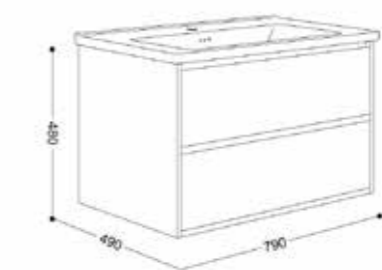

สแกน QR CODE เพื่อดูคู่มือการติดตั้งสินค้า