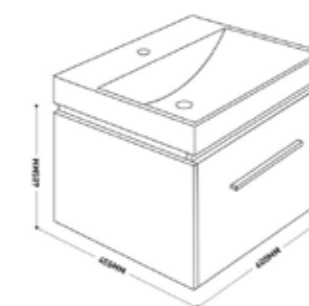

ขนาดตู้พร้อมอ่าง:

กว้าง ↗	ลึก ↓	สูง ↑
60 ซม.	45.5 ซม.	40.5 ซม.

การใช้งาน:  
→ ลื่นชัก ดึงเปิด-ปิด SOFT CLOSED  
→ ด้านในวางของแบบโล่ง ไม่มีชั้นคั่น

วัสดุตู้: PLYWOOD  
วัสดุอ่างล้างหน้า: เซรามิคเคลือบ

**6,990บาท**