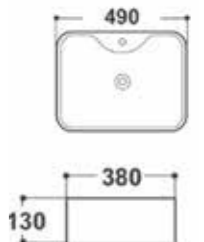

AQ WHITE-MT

อ่างล้างหน้าเซรามิค มีรูท๊อ

ขนาดอ่างล้างหน้า:

กว้าง	ลึก	สูง
49 ซม.	38 ซม.	13 ซม.

1,590บาท