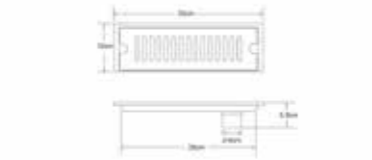

**949บาท**

**RA WT-FD4400**  
ตะแกรงน้ำทิ้งพื้น  
มีลื่นกันแผลง  
ขนาด 10 x 40 x 5.8 ซม.

**839บาท**

**RA WT-FD3003**  
ตะแกรงน้ำทิ้งพื้น  
มีลื่นกันแผลง  
ขนาด 10 x 30 x 5.8 ซม.

**739บาท**

**RA WT-FD2200**  
ตะแกรงน้ำทิ้งพื้น  
มีลื่นกันแผลง  
ขนาด 20 x 10 x 5.8 ซม.