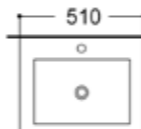

อ่างล้างหน้าเซรามิค แบบตั้งพื้น

ขนาดอ่างล้างหน้า:
กว้าง ↘ | ลึก ↓ | สูง ↑
50 ซม. | 50 ซม. | 83 ซม.

6,990 บาท

ขนาดอ่างล้างหน้า:
กว้าง ↘ | ลึก ↓ | สูง ↑
45 ซม. | 45 ซม. | 85 ซม.

6,990 บาท

ขนาดอ่างล้างหน้า:
กว้าง ↘ | ลึก ↓ | สูง ↑
40 ซม. | 40 ซม. | 85 ซม.

6,990 บาท

ขนาดอ่างล้างหน้า:
กว้าง ↘ | ลึก ↓ | สูง ↑
51 ซม. | 46 ซม. | 86 ซม.

6,990 บาท

อ่างล้างหน้าเซรามิค แบบแขวน

ขนาดอ่างล้างหน้า:
กว้าง ↘ | ลึก ↓ | สูง ↑
47 ซม. | 46 ซม. | 37 ซม.

1,990 บาท

ขนาดอ่างล้างหน้า:
กว้าง ↘ | ลึก ↓ | สูง ↑
53 ซม. | 44 ซม. | 36 ซม.

2,290 บาท