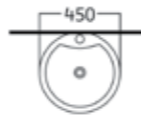

AQ 13578
อ่างล้างหน้าขึ้นเดียว ทรงเหลี่ยม

ขนาดอ่างล้างหน้า:
กว้าง ↘ | ลึก ↓ | สูง ↑
40 ซม. | 40 ซม. | 85 ซม.

6,990 บาท