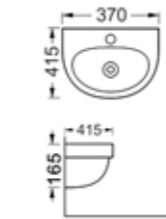

กว้าง	ลึก	สูง
49 ซม.	40 ซม.	18 ซม.

599บาท

**AQ 49555**

อ่างล้างหน้าแขวน

ขนาดอ่างล้างหน้า:

กว้าง	ลึก	สูง
37 ซม.	41.5 ซม.	16.5 ซม.

599บาท

**AQ 30303**