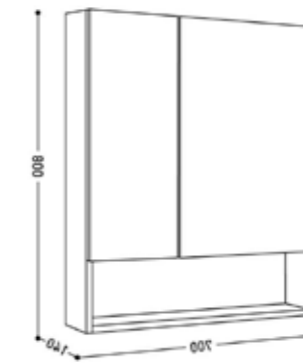

สแกน QR CODE เพื่อดูคู่มือการติดตั้งสินค้า