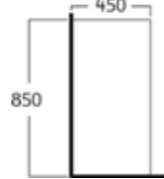

AQ 13578
อ่างล้างหน้าขึ้นเดียว ทรงเหลี่ยม

ขนาดอ่างล้างหน้า:
กว้าง ↘ | ลึก ↓ | สูง ↑
40 ซม. | 40 ซม. | 85 ซม.

6,990 บาท