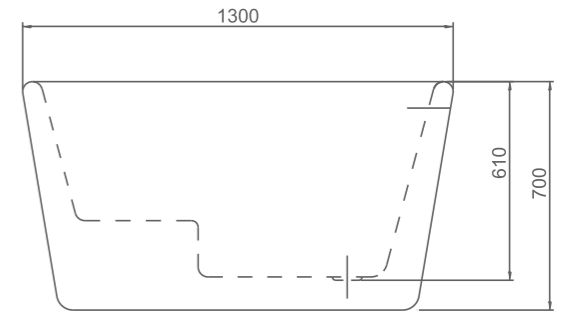

**25,990 บาท**

**GOOD TO KNOW**

- อ่างอาบน้ำออกแบบให้สั้นเพียง 110 ซม. เพื่อประหยัดพื้นที่ในการวางอ่าง และเพิ่มความลึก ถึง 65 ซม.
- การแช่น้ำในอ่างในลักษณะที่นั่ง เพื่อให้แช่น้ำได้ทั้งร่างกาย

**พิเศษ**

มีที่นั่งยกระดับ เพื่อความสบาย และเพิ่มประโยชน์ในการใช้งาน