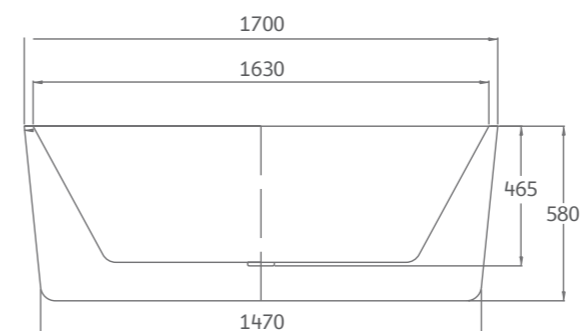

## J FD105500

170 CM

อ่างอาบน้ำพร้อมเสื่อน้ำล้น  
LONDON

ขนาดอ่างอาบน้ำภายนอก:

กว้าง ↘	ลึก ↓	สูง ↑
170 ซม.	75 ซม.	58 ซม.

วัสดุ: อ่างอะคริลิก เสริมใยแก้ว (FIBER GLASS)

29,990 บาท